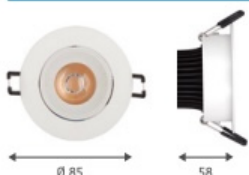

FRAGA LED 4W

IP40

Ø 75
0,16 KG

moc nominalna [W]	temperatura barwowa (CCT)	strumień świetlny oprawy* [lm]	klosz	kąt promieniowania	EEI	index
4	3000K	270	PMMA	36°	A+	059209
4	4000K	290	PMMA	36°	A+	059216