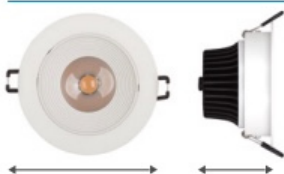

FRAGA LED 11W

IP40

Ø 95
0,29 KG

moc nominalna [W]	temperatura barwowa (CCT)	strumień świetlny oprawy* [lm]	klosz	kąt promieniowania	EEI	index
11	3000K	680	PMMA	36°	A	059247
11	4000K	800	PMMA	36°	A	059254