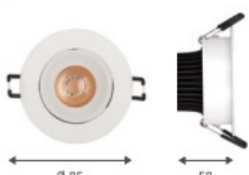

FRAGA LED 6W

IP40

Ø 75
0,16 KG

moc nominalna [W]	temperatura barwowa (CCT)	strumień świetlny oprawy* [lm]	klosz	kąt promieniowania	EEI	index
6	3000K	380	PMMA	36°	A	059223
6	4000K	440	PMMA	36°	A	059230