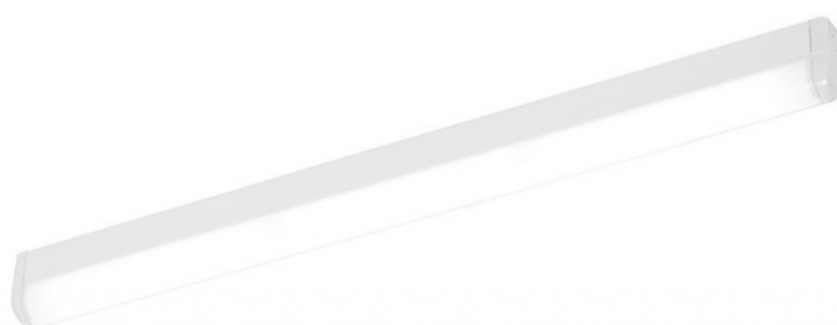

# Specto Smd LED 20w Matowy 3000K 1552mm

Kod ElektriKo: 57366 Kod Lena: 343940

**UWAGA:** Zdjęcie poglądowe dla całej rodziny produktów.

## Dane techniczne:

- Moc nominalna **20W**
- Temperatura barwowa **3000K**
- Strumień świetlny **1850lm**
- Rodzaj klosza **PRM MAT**
- Sposób montażu **Natynkowy**
- Waga **2.10**
- Moc nominalna **20W**
- Temperatura barwowa **3000K**
- Strumień świetlny **1850lm**
- Rodzaj klosza **PRM MAT**
- Sposób montażu **Natynkowy**
- Waga **2.10**
- Zasilanie napięciem 230V **Zasilanie napięciem 230V**
- Stopień szczelności IP40 **Stopień szczelności IP40**

## Charakterystyka:

Natynkowa, sufitowa lub ścienna kompaktowa oprawa diodowa o wysokich parametrach, charakteryzuje się zwartą konstrukcją. Wyposażona została w energooszczędne panele LED GO! Stalowa oprawa, malowana proszkowo dostępna jest z dwoma rodzajami kloszy: specjalistycznym, wysoce sprawnym, wielowarstwowym, pryzmatycznym

kloszem, zawierającym odporną na promieniowanie UV osłonę PMMA, bądź jednowarstwowym kloszem mlecznym, również odpornym na działanie promieni UV. Temperatura barwowa 3000K, 4000K; CRI>80; trwałość paneli LED 50 000 godzin (L70B50) ta = 25°C.