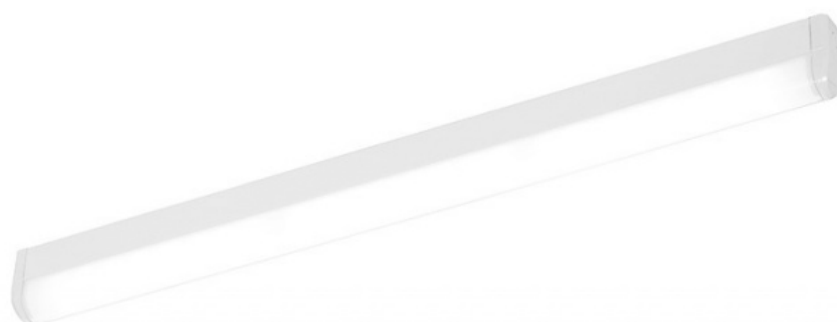

# Specto Smd LED 20w Matowy 3000K 1552mm

Kod ElektriKo: 57366 Kod Lena: 343940

**UWAGA:** Zdjęcie poglądowe dla całej rodziny produktów.

## Dane techniczne:

- Moc nominalna **20W**
- Temperatura barwowa **3000K**
- Strumień świetlny **1850lm**
- Rodzaj klosza **PRM MAT**
- Sposób montażu **Natynkowy**
- Waga **2.10**
- Moc nominalna **20W**
- Temperatura barwowa **3000K**
- Strumień świetlny **1850lm**
- Rodzaj klosza **PRM MAT**
- Sposób montażu **Natynkowy**
- Waga **2.10**
- Zasilanie napięciem 230V **Zasilanie napięciem 230V**
- Stopień szczelności IP40 **Stopień szczelności IP40**

## Charakterystyka:

Natynkowa, sufitowa lub ścienna kompaktowa oprawa diodowa o wysokich parametrach, charakteryzuje się zwartą konstrukcją. Wyposażona została w energooszczędne panele LED GO! Stalowa oprawa, malowana proszkowo dostępna jest z dwoma rodzajami kloszy: specjalistycznym, wysoce sprawnym, wielowarstwowym, pryzmatycznym

kloszem, zawierającym odporną na promieniowanie UV osłonę PMMA, bądź jednowarstwowym kloszem mlecznym, również odpornym na działanie promieni UV. Temperatura barwowa 3000K, 4000K; CRI>80; trwałość paneli LED 50 000 godzin (L70B50) ta = 25°C.