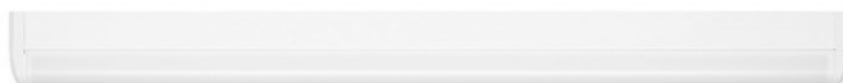

## Charakterystyka:

Natynkowa, sufitowa lub ścienna kompaktowa oprawa diodowa o wysokich parametrach, charakteryzuje się zwartą konstrukcją. Wyposażona została w energooszczędne panele LED GO! Stalowa oprawa, malowana proszkowo dostępna jest z dwoma rodzajami kloszy: specjalistycznym, wysoce sprawnym, wielowarstwowym, pryzmatycznym

**Zastosowanie:**

Wielofunkcyjna oprawa diodowa przeznaczona jest do stosowania wewnątrz budynków, do oświetlenia pomieszczeń użytkowych i korytarzy w budynkach użyteczności publicznej (administracja, szkolnictwo, służba zdrowia). Szczególnie polecana jest do oświetlenia miejsc o ograniczonej przestrzeni montażowej. Sprawdza się również jako oświetlenie uzupełniające. Oprawa znajduje zastosowanie zarówno przy nowych aplikacjach, jak i przy zamianach tradycyjnych opraw świetlówkowych na energooszczędne rozwiązania LED GO!.

**UWAGA:** Zdjęcie poglądowe dla całej rodziny produktów.

**UWAGA:** Zdjęcie poglądowe dla całej rodziny produktów.

**UWAGA:** Zdjęcie poglądowe dla całej rodziny produktów.

**UWAGA:** Zdjęcie poglądowe dla całej rodziny produktów.