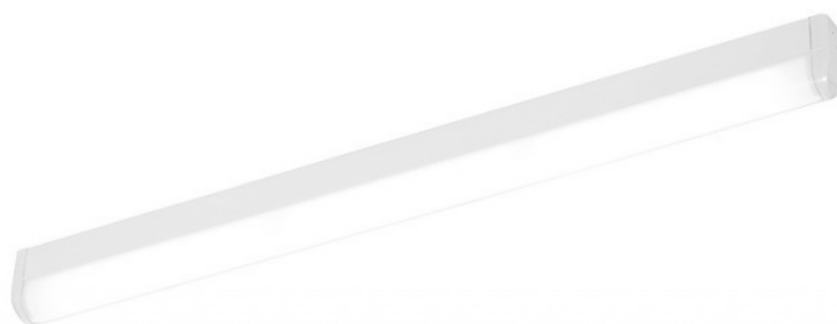

# Specto Smd LED 20w Matowy 3000K 1552mm

Kod ElektriKo: 57366 Kod Lena: 343940

**UWAGA:** Zdjęcie poglądowe dla całej rodziny produktów.

## Dane techniczne:

- Moc nominalna **20W**
- Temperatura barwowa **3000K**
- Strumień świetlny **1850lm**
- Rodzaj klosza **PRM MAT**
- Sposób montażu **Natynkowy**
- Waga **2.10**
- Moc nominalna **20W**
- Temperatura barwowa **3000K**
- Strumień świetlny **1850lm**
- Rodzaj klosza **PRM MAT**
- Sposób montażu **Natynkowy**
- Waga **2.10**
- Zasilanie napięciem 230V **Zasilanie napięciem 230V**
- Stopień szczelności IP40 **Stopień szczelności IP40**

## Charakterystyka:

Natynkowa, sufitowa lub ścienna kompaktowa oprawa diodowa o wysokich parametrach, charakteryzuje się zwartą konstrukcją. Wyposażona została w energooszczędne panele LED GO! Stalowa oprawa, malowana proszkowo dostępna jest z dwoma rodzajami kloszy: specjalistycznym, wysoce sprawnym, wielowarstwowym, pryzmatycznym

kloszem, zawierającym odporną na promieniowanie UV osłonę PMMA, bądź jednowarstwowym kloszem mlecznym, również odpornym na działanie promieni UV. Temperatura barwowa 3000K, 4000K; CRI>80; trwałość paneli LED 50 000 godzin (L70B50) ta = 25°C.