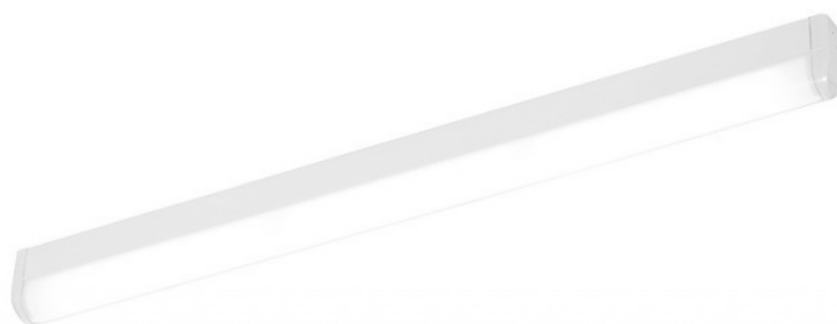

Specto Smd LED 40w Matowy 4000K 1552mm

Kod ElektriKo: 57377 Kod Lena: 343711

UWAGA: Zdjęcie poglądowe dla całej rodziny produktów.

Dane techniczne:

- Moc nominalna **40W**
- Temperatura barwowa **4000K**
- Strumień świetlny **3750lm**
- Rodzaj klosza **PRM MAT**
- Sposób montażu **Natynkowy**
- Waga **2.10**
- Moc nominalna **40W**
- Temperatura barwowa **4000K**
- Strumień świetlny **3750lm**
- Rodzaj klosza **PRM MAT**
- Sposób montażu **Natynkowy**
- Waga **2.10**
- Zasilanie napięciem 230V **Zasilanie napięciem 230V**
- Stopień szczelności IP40 **Stopień szczelności IP40**

Charakterystyka:

Natynkowa, sufitowa lub ścienna kompaktowa oprawa diodowa o wysokich parametrach, charakteryzuje się zwartą konstrukcją. Wyposażona została w energooszczędne panele LED GO! Stalowa oprawa, malowana proszkowo dostępna jest z dwoma rodzajami kloszy: specjalistycznym, wysoce sprawnym, wielowarstwowym, pryzmatycznym

kloszem, zawierającym odporną na promieniowanie UV osłonę PMMA, bądź jednowarstwowym kloszem mlecznym, również odpornym na działanie promieni UV. Temperatura barwowa 3000K, 4000K; CRI>80; trwałość paneli LED 50 000 godzin (L70B50) ta = 25°C.

Zastosowanie:

Wielofunkcyjna oprawa diodowa przeznaczona jest do stosowania wewnątrz budynków, do oświetlenia pomieszczeń użytkowych i korytarzy w budynkach użyteczności publicznej (administracja, szkolnictwo, służba zdrowia). Szczególnie polecana jest do oświetlenia miejsc o ograniczonej przestrzeni montażowej. Sprawdza się również jako oświetlenie uzupełniające. Oprawa znajduje zastosowanie zarówno przy nowych aplikacjach, jak i przy zamianach tradycyjnych opraw świetlówkowych na energooszczędne rozwiązania LED GO!.