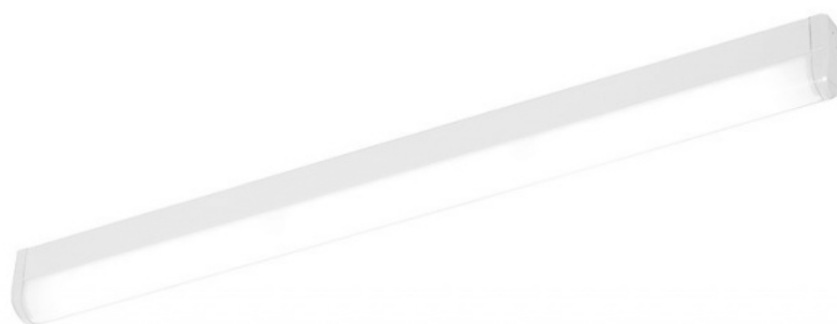

# Specto Smd LED 40w Matowy 4000K 1552mm

Kod ElektriKo: 57377 Kod Lena: 343711

**UWAGA:** Zdjęcie poglądowe dla całej rodziny produktów.

## Dane techniczne:

- Moc nominalna **40W**
- Temperatura barwowa **4000K**
- Strumień świetlny **3750lm**
- Rodzaj klosza **PRM MAT**
- Sposób montażu **Natynkowy**
- Waga **2.10**
- Moc nominalna **40W**
- Temperatura barwowa **4000K**
- Strumień świetlny **3750lm**
- Rodzaj klosza **PRM MAT**
- Sposób montażu **Natynkowy**
- Waga **2.10**
- Zasilanie napięciem 230V **Zasilanie napięciem 230V**
- Stopień szczelności IP40 **Stopień szczelności IP40**

## Charakterystyka:

Natynkowa, sufitowa lub ścienna kompaktowa oprawa diodowa o wysokich parametrach, charakteryzuje się zwartą konstrukcją. Wyposażona została w energooszczędne panele LED GO! Stalowa oprawa, malowana proszkowo dostępna jest z dwoma rodzajami kloszy: specjalistycznym, wysoce sprawnym, wielowarstwowym, pryzmatycznym

kloszem, zawierającym odporną na promieniowanie UV osłonę PMMA, bądź jednowarstwowym kloszem mlecznym, również odpornym na działanie promieni UV. Temperatura barwowa 3000K, 4000K; CRI>80; trwałość paneli LED 50 000 godzin (L70B50) ta = 25°C.