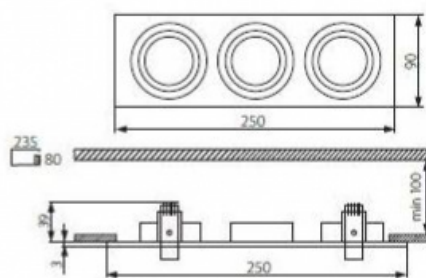

- Stopień ochrony IP **IP20**
- Zastosowanie **wewnątrz**
- Zakres regulacji w pionie **30°**
- Minimalna odległość od oświetlanego obiektu **0,5m**
- Przyłącze **przewód o długości 12cm**
- Trzonek **Gx5,3**
- obudowa: aluminium szczotkowane

SEIDY CT-DTO50

SEIDY CT-DTL50

SEIDY CT-DTL250

SEIDY CT-DTL350

SEIDY CT-DTL450

SEIDY CT-DTO250

SEIDY CT-DTO50

SEIDY CT-DTL350