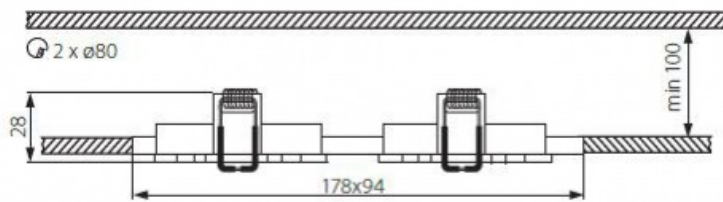

- Stopień ochrony IP **IP20**
- Zastosowanie **wewnątrz**
- Zakres regulacji w pionie **30°**
- Minimalna odległość od oświetlanego obiektu **0,5m**
- Przyłącze **przewód o długości 12cm**
- Trzonek **Gx5,3**
- obudowa: aluminium szczotkowane

SEIDY CT-DTO50

SEIDY CT-DTL50

SEIDY CT-DTL250

SEIDY CT-DTL350

SEIDY CT-DTL450

SEIDY CT-DTO250

SEIDY CT-DTO50

SEIDY CT-DTL350