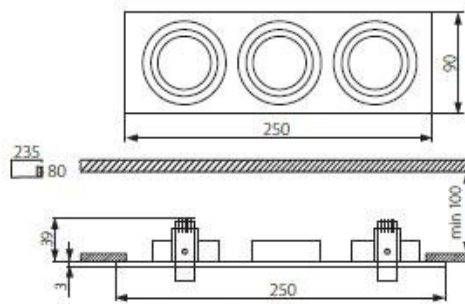

SEIDY CT-DTL350