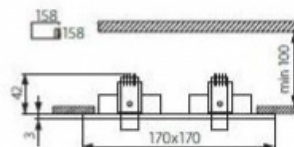

SEIDY CT-DTL450