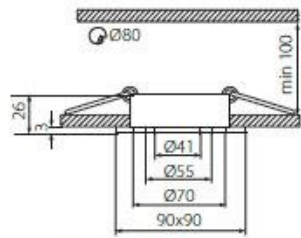

SEIDY CT-DTO50

SEIDY CT-DTL50