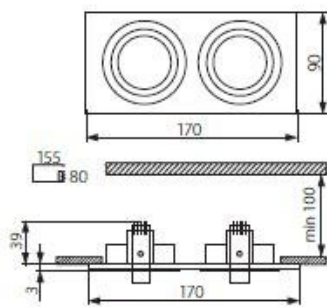

SEIDY CT-DTL50

SEIDY CT-DTL250