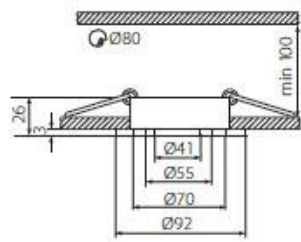

SEIDY CT-DTO50