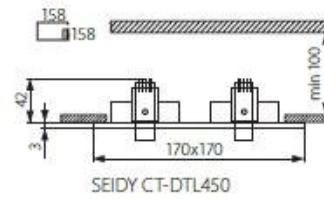

- Stopień ochrony IP **IP20**
- Zastosowanie **wewnątrz**
- Zakres regulacji w pionie **30°**
- Minimalna odległość od oświetlanego obiektu **0,5m**
- Przyłącze **przewód o długości 12cm**
- Trzonek **Gx5,3**
- obudowa: aluminium szczotkowane

SEIDY CT-DTO50

SEIDY CT-DTL50

SEIDY CT-DTL250

SEIDY CT-DTL350

SEIDY CT-DTL450

SEIDY CT-DTO250

SEIDY CT-DTO50

SEIDY CT-DTL350