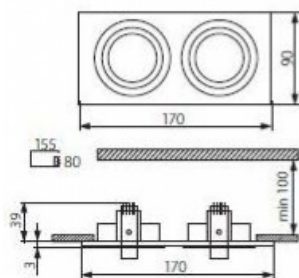

SEIDY CT-DTL50

SEIDY CT-DTL250