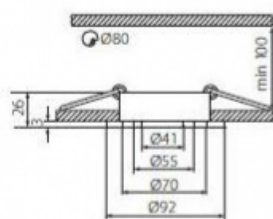

- Stopień ochrony IP **IP20**
- Zastosowanie **wewnątrz**
- Zakres regulacji w pionie **30°**
- Minimalna odległość od oświetlanego obiektu **0,5m**
- Przyłącze **przewód o długości 12cm**
- Trzonek **Gx5,3**
- obudowa: aluminium szczotkowane

SEIDY CT-DTO50

SEIDY CT-DTL50

SEIDY CT-DTL250

SEIDY CT-DTL350

SEIDY CT-DTL450

SEIDY CT-DTO250

SEIDY CT-DTO50

SEIDY CT-DTL350