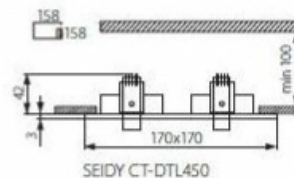

SEIDY CT-DTL450