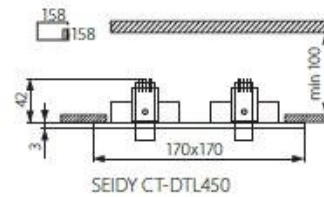

- Stopień ochrony IP **IP20**
- Zastosowanie **wewnątrz**
- Zakres regulacji w pionie **30°**
- Minimalna odległość od oświetlanego obiektu **0,5m**
- Przyłącze **przewód o długości 12cm**
- Trzonek **Gx5,3**
- obudowa: aluminium szczotkowane

SEIDY CT-DTO50

SEIDY CT-DTL50

SEIDY CT-DTL250

SEIDY CT-DTL350

SEIDY CT-DTL450

SEIDY CT-DTO250

SEIDY CT-DTO50

SEIDY CT-DTL350