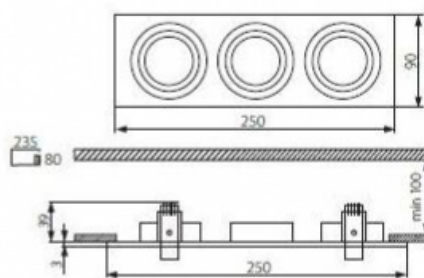

- Stopień ochrony IP **IP20**
- Zastosowanie **wewnątrz**
- Zakres regulacji w pionie **30°**
- Minimalna odległość od oświetlanego obiektu **0,5m**
- Przyłącze **przewód o długości 12cm**
- Trzonek **Gx5,3**
- obudowa: aluminium szczotkowane

SEIDY CT-DTO50

SEIDY CT-DTL50

SEIDY CT-DTL250

SEIDY CT-DTL350

SEIDY CT-DTL450

SEIDY CT-DTO250

SEIDY CT-DTO50

SEIDY CT-DTL350