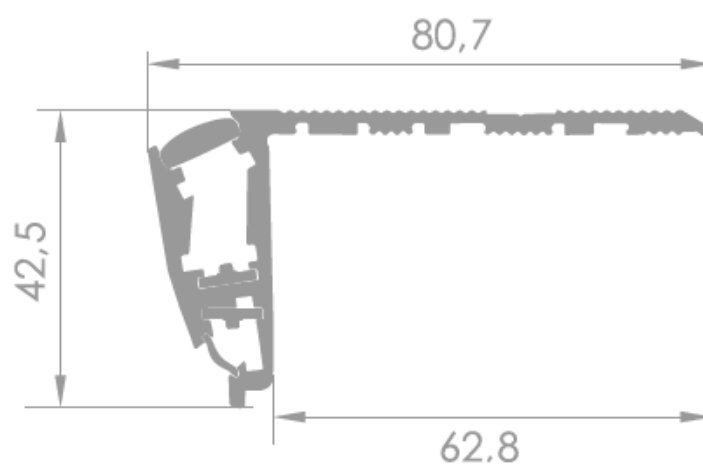

- bez oznaczenia

Podświetlenie

LedFLEX

- 30 LED/m

- 60 LED/m

- 120 LED/m

Kolor podświetlenia - biały transparentny

- biały mleczny

- niebieski

- czerwony

- pomarańczowy

- dowolny wg wzornika RAL

- RGB

Zasilanie 12V lub 24V

Moc 4,8 W/m; 7,2 W/m; 9,6 W/m

Sterowanie DALI, KNX, DMX, Smartphone

UWAGA: Zdjęcie poglądowe dla całej rodziny produktów.