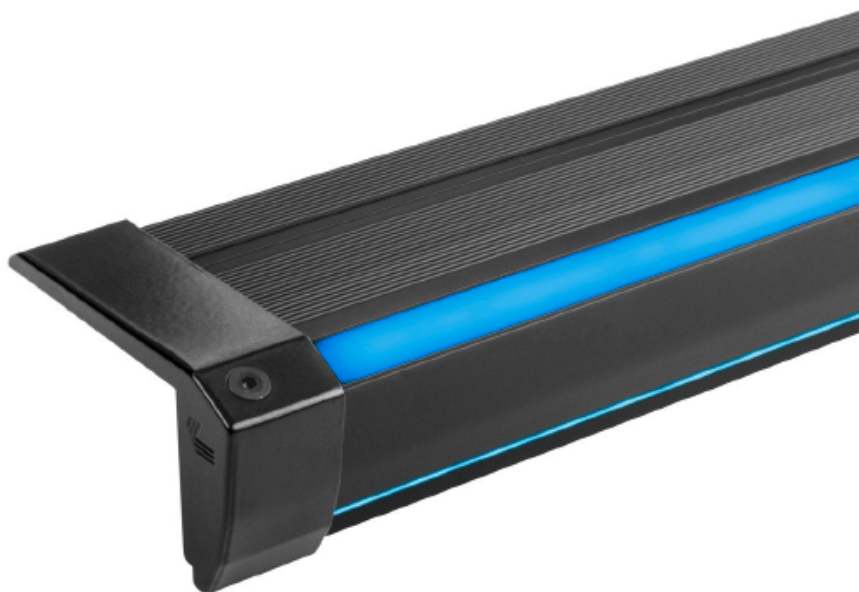

# Profil LED Schodowy DUO UNI anoda czarna komplet + przestony, zaślepki, diody, usługa cięcia światło góra-dół 2mb

Kod ElektriKo: 59934 Kod Lars: KOMPLET SCHODOWY NAKŁADANY SZEROKI DUO UNI ANODA CZARNA 2mb

## Dane techniczne:

- Długość **2 mb**
- Długość **2 mb**

Do montażu na wykończonej krawędzi stopnia za pomocą śrub lub kleju

- Dodatkowa przestrzeń na wykładzinę
- Regulowane zaślepki
- Brak widocznych punktów LED
- Podświetlony symbol rzędu

Materiał aluminium

Kolor profilu czarny, srebrny

Wariant profilu - z oznaczeniem

- bez oznaczenia

Podświetlenie

LedFLEX

- 30 LED/m

- 60 LED/m

- 120 LED/m

Kolor podświetlenia - biały transparentny

- biały mleczny

- niebieski

- czerwony

- pomarańczowy

- dowolny wg wzornika RAL

- RGB