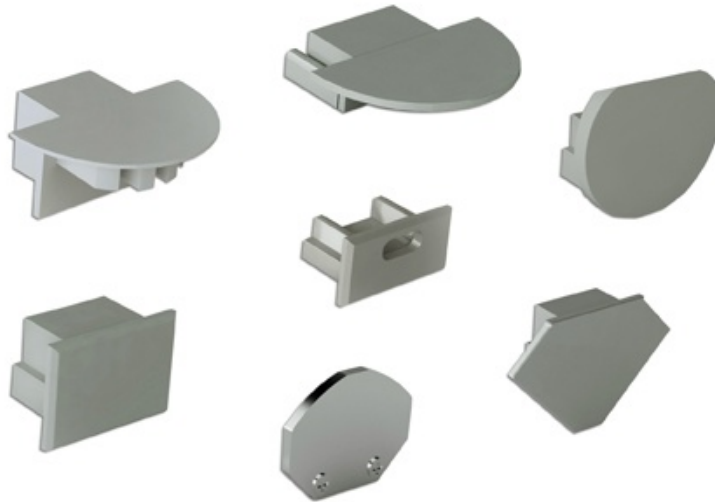

ZAŚLEPKA DO PROFILI ALUMINIOWYCH SERII L (plastik)

Kod ElektriKo: 59937 Kod Lars: ZAŚLEPKA DO PROFILI ALUMINIOWYCH SERII L (plastik)

UWAGA: Zdjęcie poglądowe dla całej rodziny produktów.

akcesoria