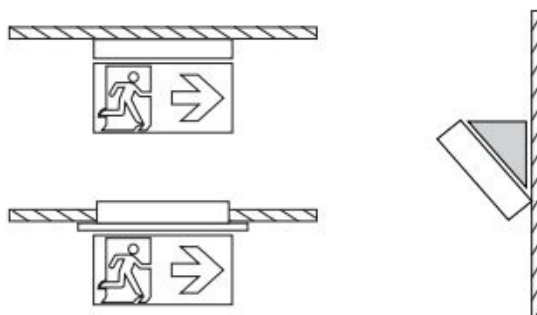

Zestaw do Montażu Flagi (ontec S)

Kod ElektriKo: 59945 Kod TM Technologie: TM-AKC.MC.OS.02

Montaż
Mounting

Aksesoria
Accessories

UWAGA: Zdjęcie poglądowe dla całej rodziny produktów.

Aksesoria niezbędne do odpowiedniego typu montażu lamp.