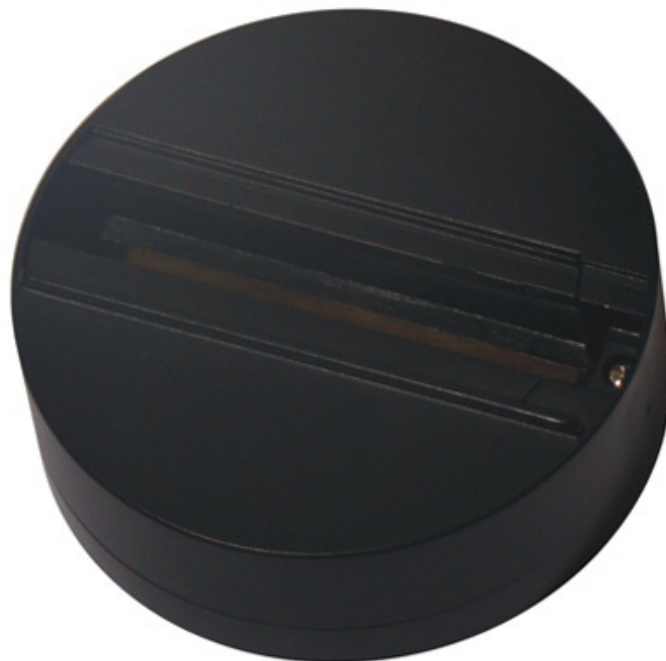

Baza sufitowa 3F VM do reflektorów

Kod ElektriKo: 59965

UWAGA: Zdjęcie poglądowe dla całej rodziny produktów.

Akcesorium stosowane do mocowania reflektorów bezpośrednio do sufitu lub ściany. Kompatybilna z adaptorem 3-fazowym firmy Światło.NET. Dostępna w kolorze białym, szarym lub czarnym.