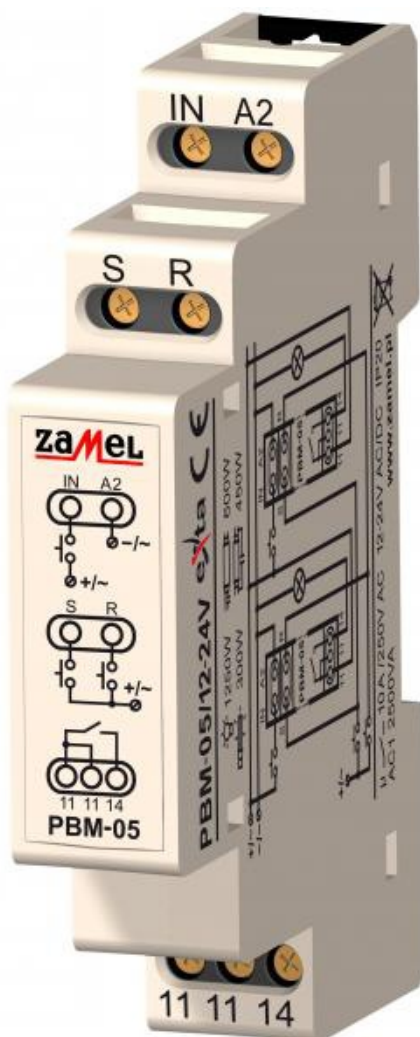

Przełącznik bistabilny PBM-05/12-24V

Kod ElektriKo: 60159 Kod Zamel: EXT1000069

Dane techniczne:

- Napięcie zasilania **12 ÷ 24 V AC/DC**
- Waga **0.06**
- Napięcie zasilania **12 ÷ 24 V AC/DC**
- Waga **0.06**
- Stopień ochrony **IP20**
- Maksymalna moc przełącznika **2500 VA**
- Styki **1NO**
- Napięcie maksymalne styków **250 V**
- Prąd przełącznika **10 A**
- Mocowanie obudowy szyna **TH35 (PN-EN 60715)**