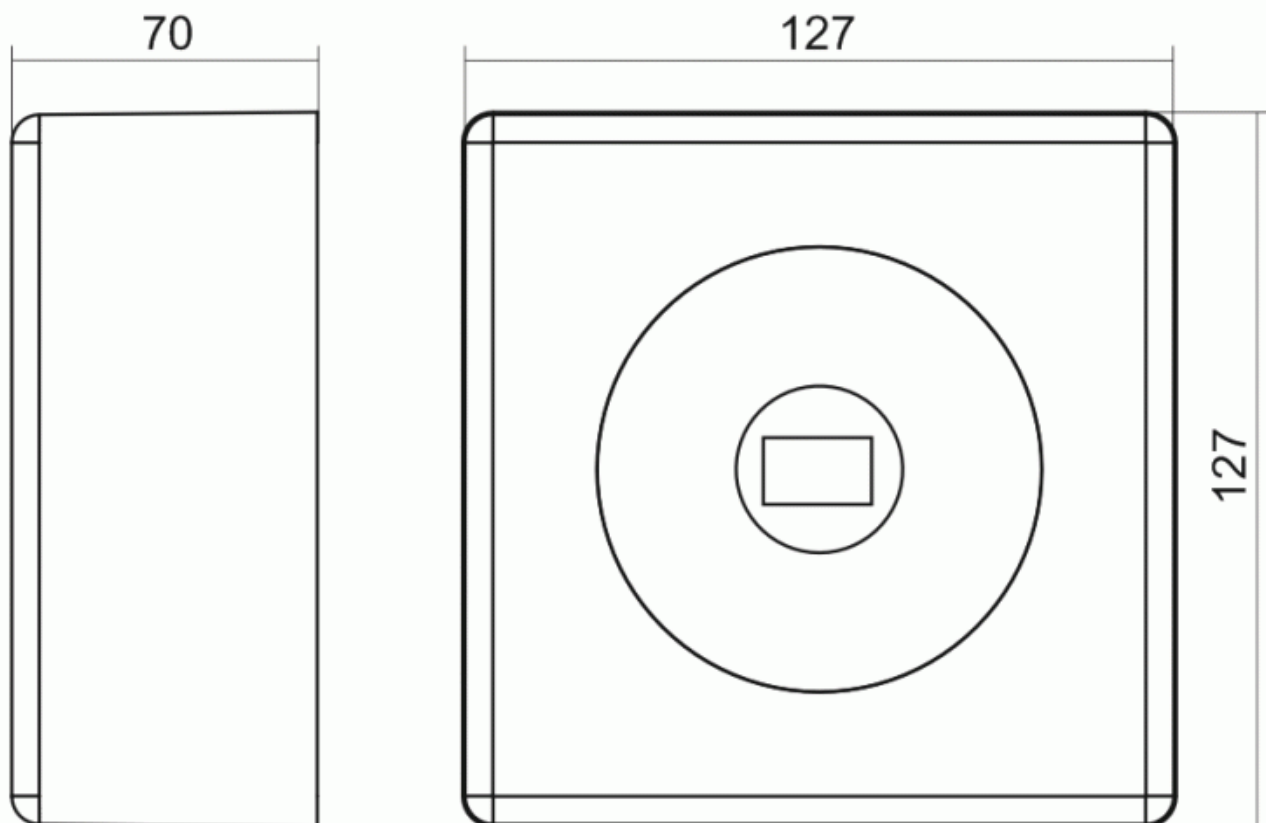

UWAGA: Zdjęcie poglądowe dla całej rodziny produktów.

ORBIT AREA LED3

LEGENDA:

cd/klm

— C0 - C180

— C90 - C270

UWAGA: Zdjęcie poglądowe dla całej rodziny produktów.

ORBIT ROAD LED3