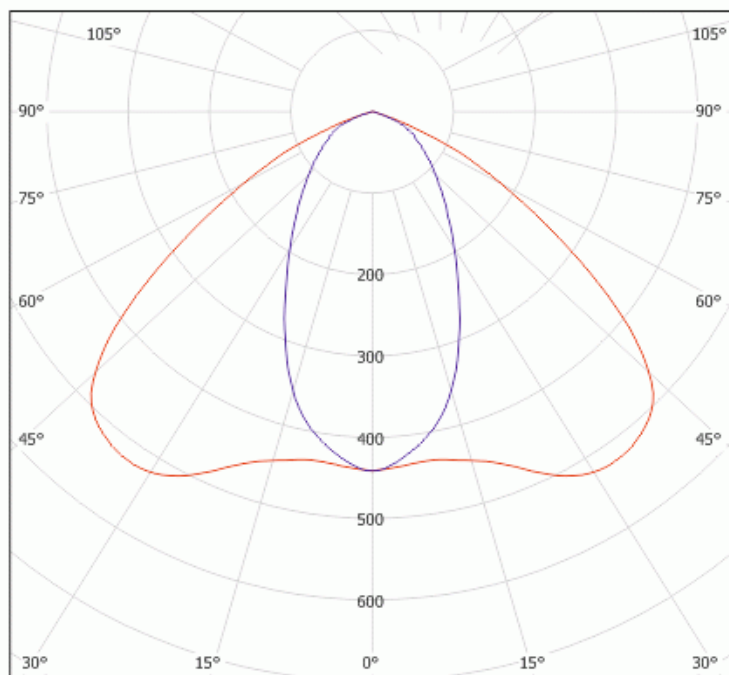

UWAGA: Zdjęcie poglądowe dla całej rodziny produktów.

ORBIT AREA LED3

LEGENDA:

cd/klm

— C0 - C180

— C90 - C270

UWAGA: Zdjęcie poglądowe dla całej rodziny produktów.

ORBIT ROAD LED3