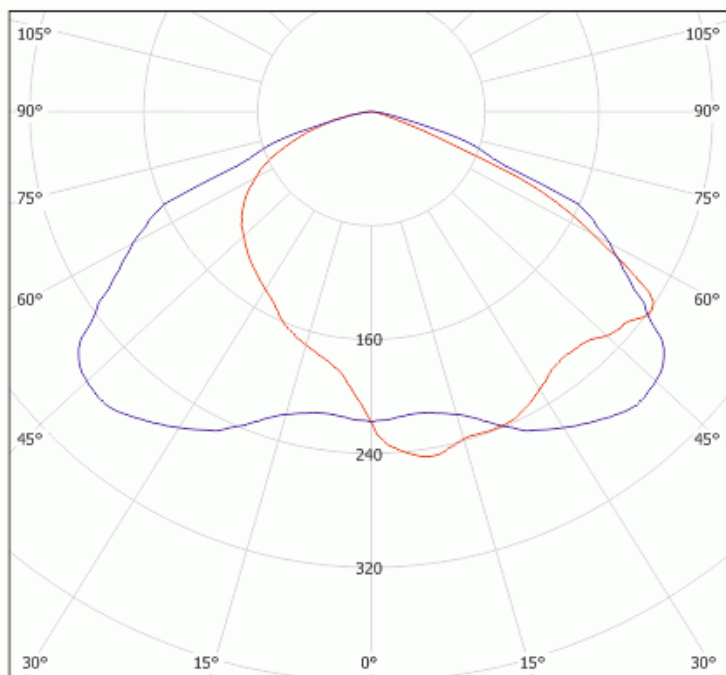

LEGENDA:

cd/klm

— C0 - C180

— C90 - C270

UWAGA: Zdjęcie poglądowe dla całej rodziny produktów.

ORBIT SIDE LED3

LEGENDA:

cd/klm