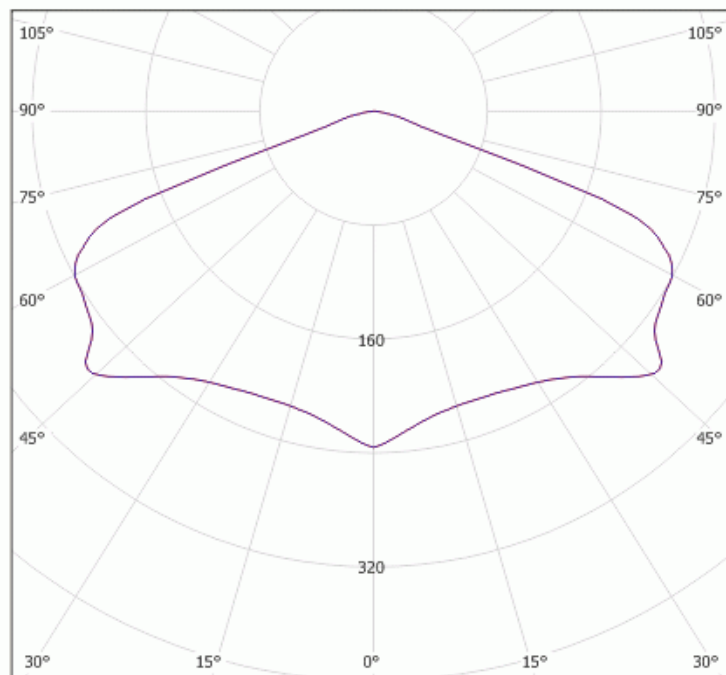

UWAGA: Zdjęcie poglądowe dla całej rodziny produktów.

ORBIT AREA LED3

LEGENDA:

cd/klm

— C0 - C180

— C90 - C270

UWAGA: Zdjęcie poglądowe dla całej rodziny produktów.

ORBIT ROAD LED3