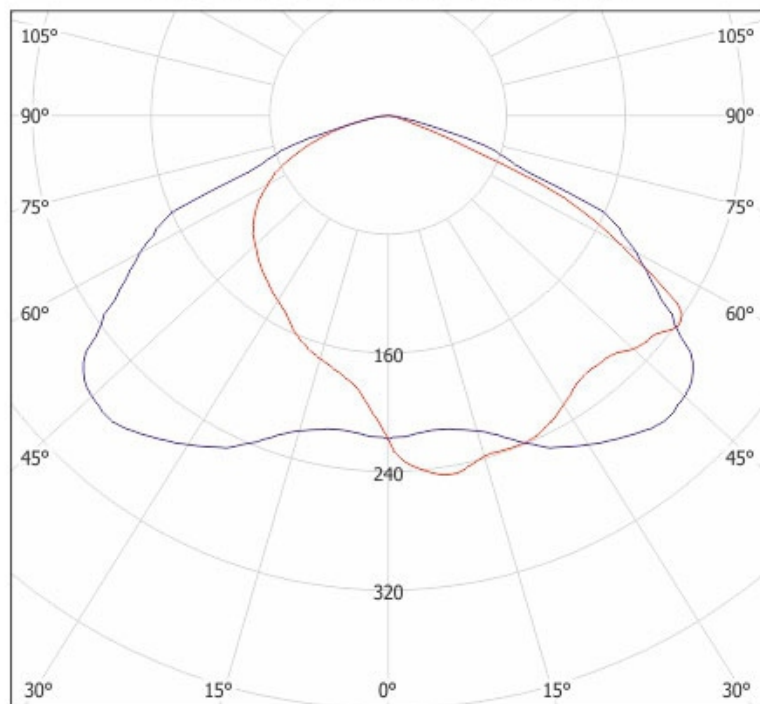

ORBIT SIDE LED2

LEGENDA: cd/klm — C0 - C180 — C90 - C270

UWAGA: Zdjęcie poglądowe dla całej rodziny produktów.