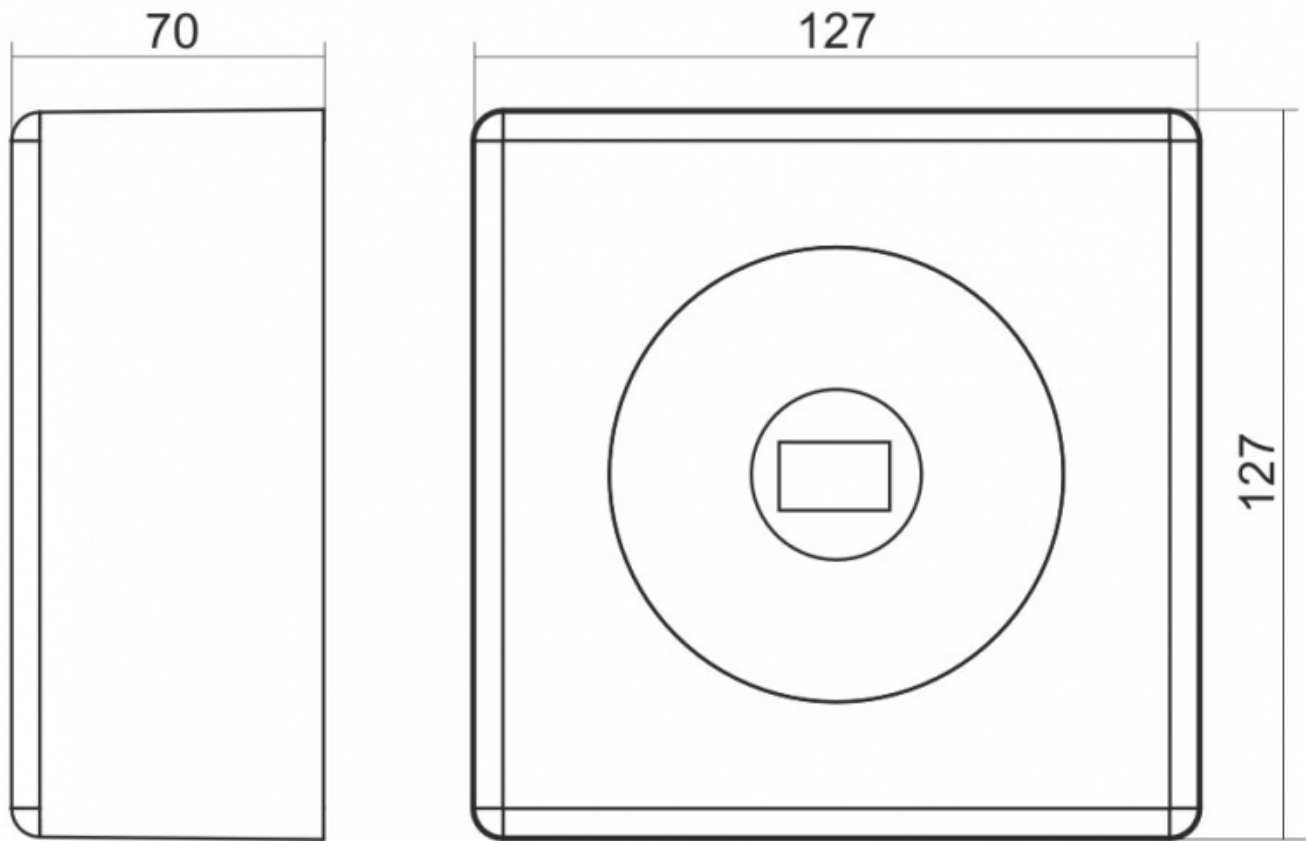

ORBIT ROAD PLUS LED2

LEGENDA: cd/klm — C0 - C180 — C90 - C270

UWAGA: Zdjęcie poglądowe dla całej rodziny produktów.

ORBIT SIDE LED2

LEGENDA: cd/klm — C0 - C180 — C90 - C270

UWAGA: Zdjęcie poglądowe dla całej rodziny produktów.