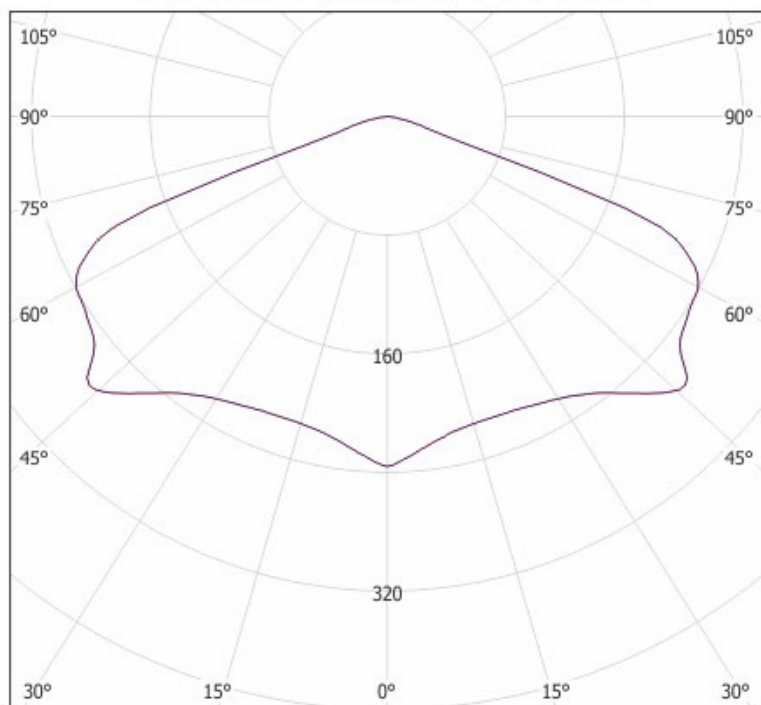

ORBIT AREA LED2

LEGENDA: cd/klm — C0 - C180 — C90 - C270

UWAGA: Zdjęcie poglądowe dla całej rodziny produktów.