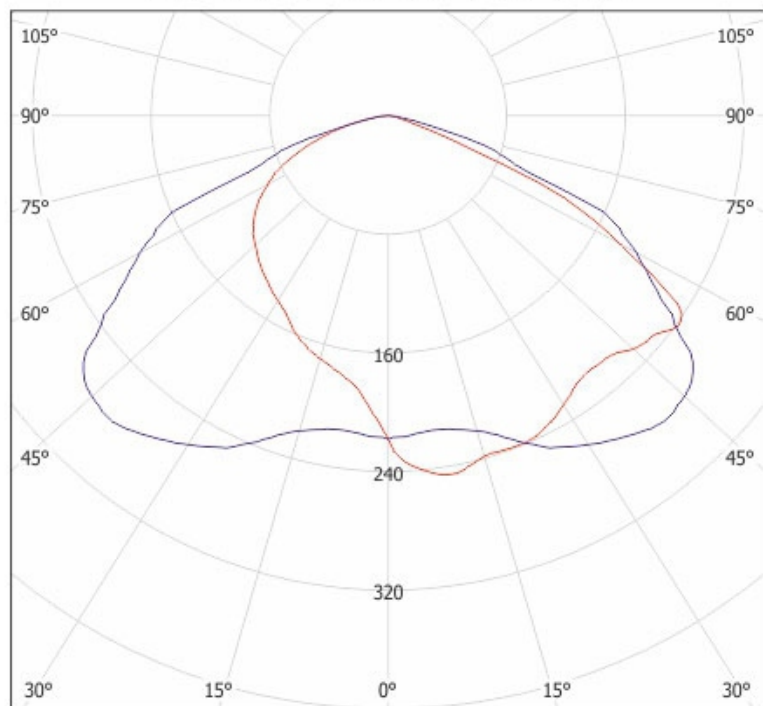

ORBIT SIDE LED2

LEGENDA: cd/klm — C0 - C180 — C90 - C270

UWAGA: Zdjęcie poglądowe dla całej rodziny produktów.