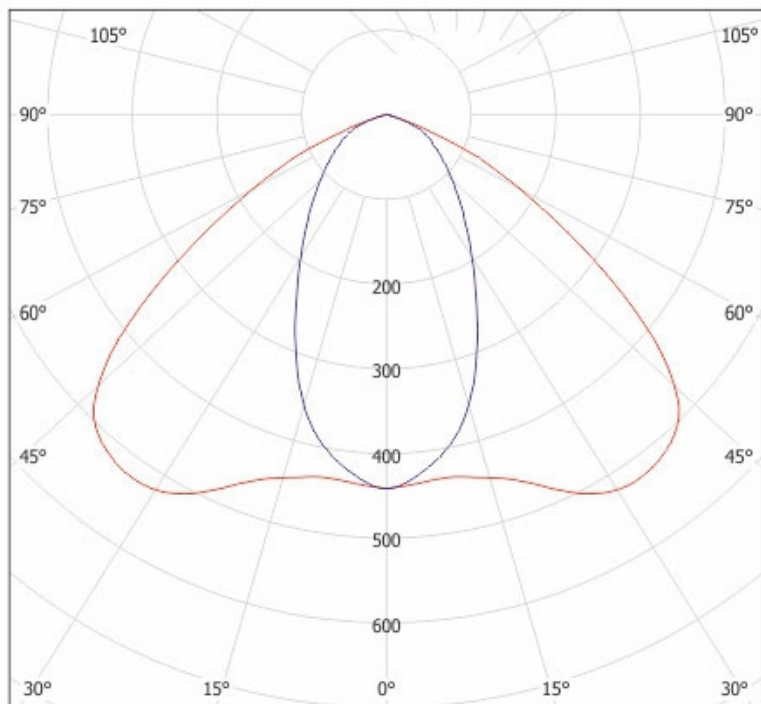

ORBIT AREA LED2

LEGENDA: cd/klm — C0 - C180 — C90 - C270

UWAGA: Zdjęcie poglądowe dla całej rodziny produktów.

ORBIT ROAD LED2

LEGENDA: cd/klm — C0 - C180 — C90 - C270

UWAGA: Zdjęcie poglądowe dla całej rodziny produktów.