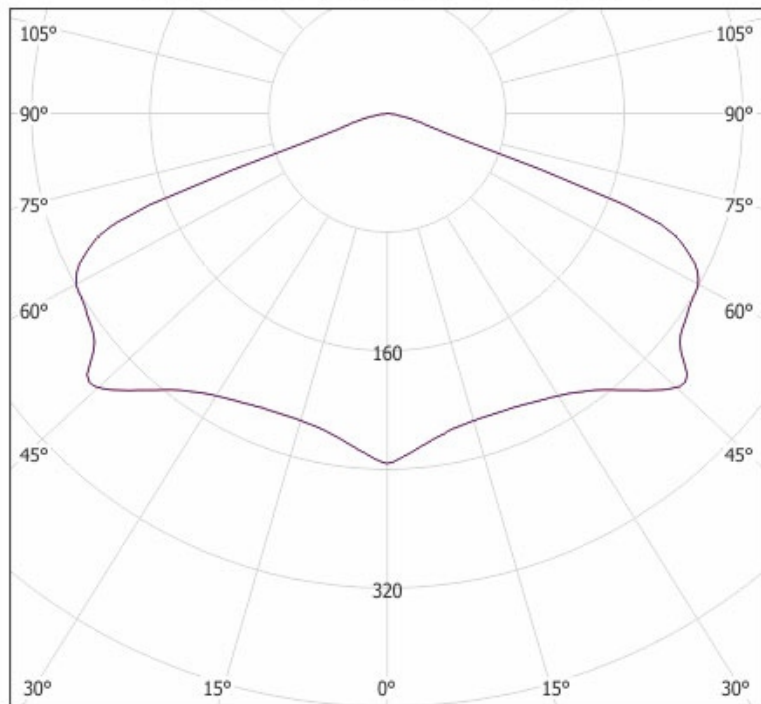

ORBIT AREA LED2

LEGENDA: cd/klm — C0 - C180 — C90 - C270

UWAGA: Zdjęcie poglądowe dla całej rodziny produktów.

ORBIT ROAD LED2

LEGENDA: cd/klm — C0 - C180 — C90 - C270

UWAGA: Zdjęcie poglądowe dla całej rodziny produktów.