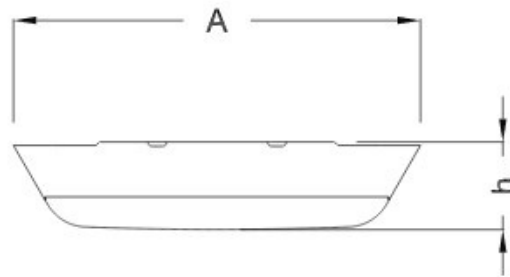

Oprawa przeznaczona do montażu nastropowego na suficie lub ścianie, wyposażona w wysoko wydajne panele LED. Korpus oprawy i przesłona wykonane z tworzywa odpornego na uderzenia IK10. Oprawa hermetyczna IP65.

UWAGA: Zdjęcie poglądowe dla całej rodziny produktów.

UWAGA: Zdjęcie poglądowe dla całej rodziny produktów.

TYP

	A (mm)	h (mm)
AMETYST TOP LED	356	76

UWAGA: Zdjęcie poglądowe dla całej rodziny produktów.