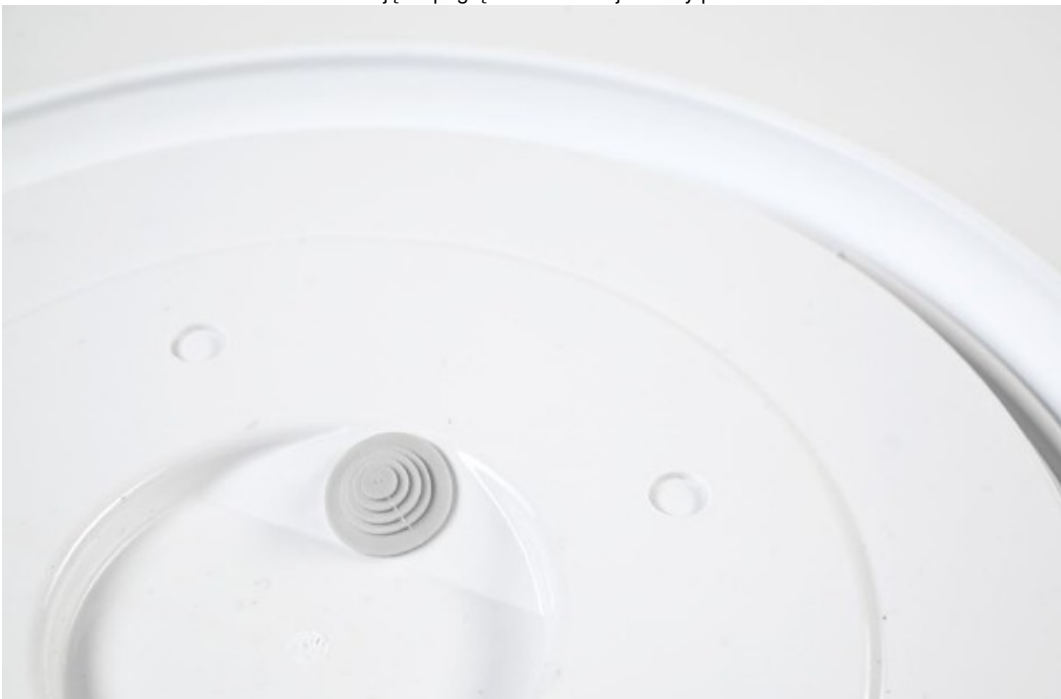

UWAGA: Zdjęcie poglądowe dla całej rodziny produktów.