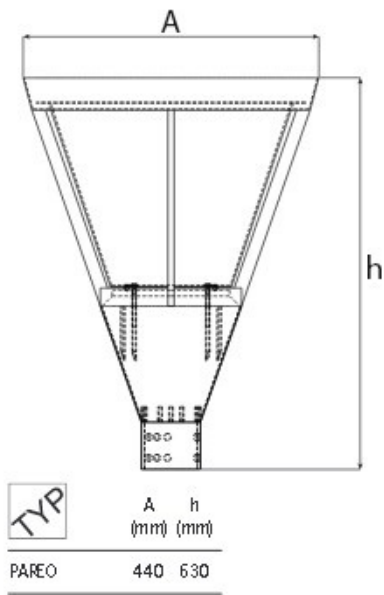

UWAGA: Zdjęcie poglądowe dla całej rodziny produktów.