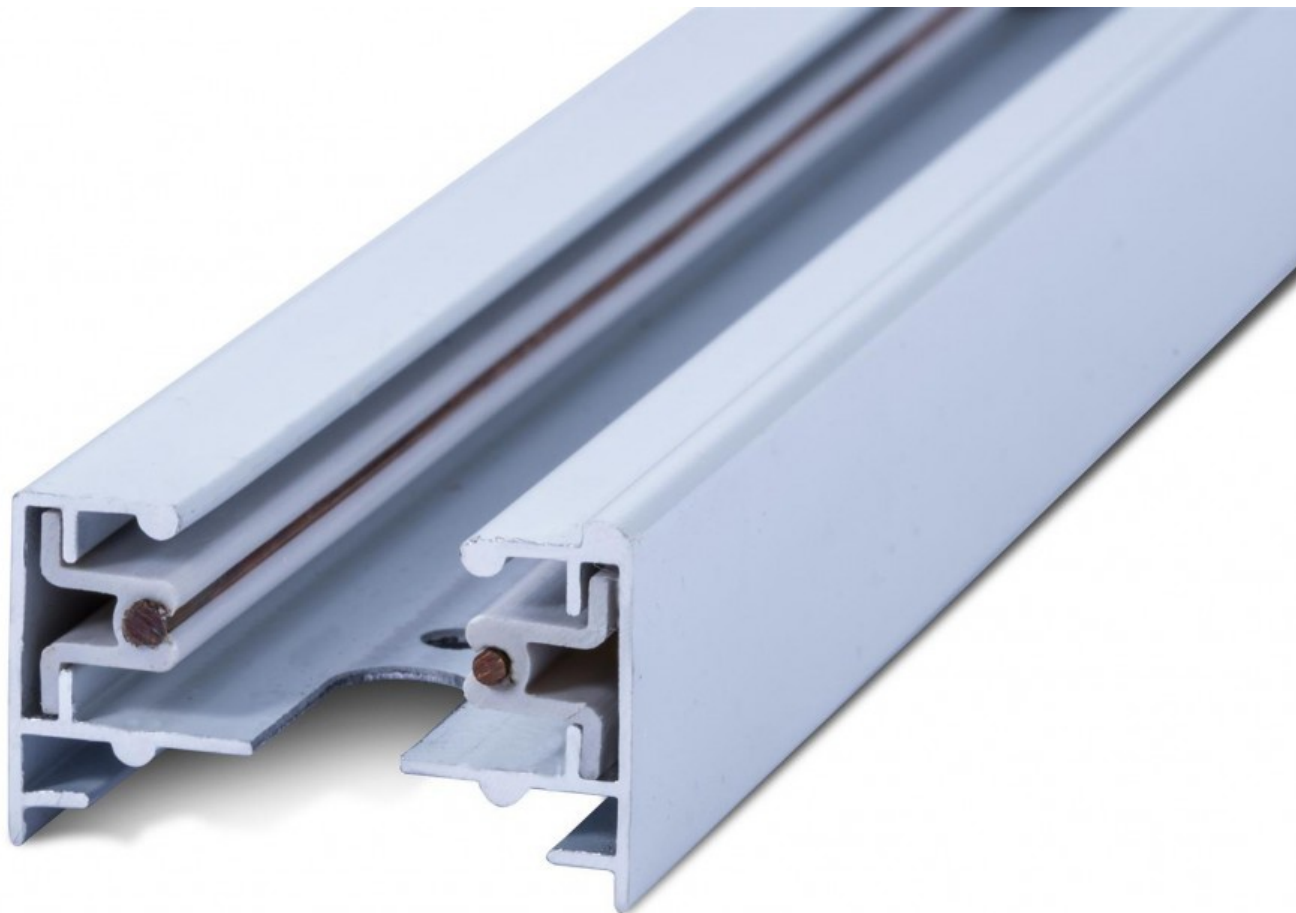

Szynoprzewód 1-fazowy Pant Biały 1,0m Natynkowy

Kod ElektriKo: 61714 Kod Bowi: 010692

Wymiar poprzeczny [mm]: 21 × 34

Dostępne w kolorach: biel, czarny, srebro.