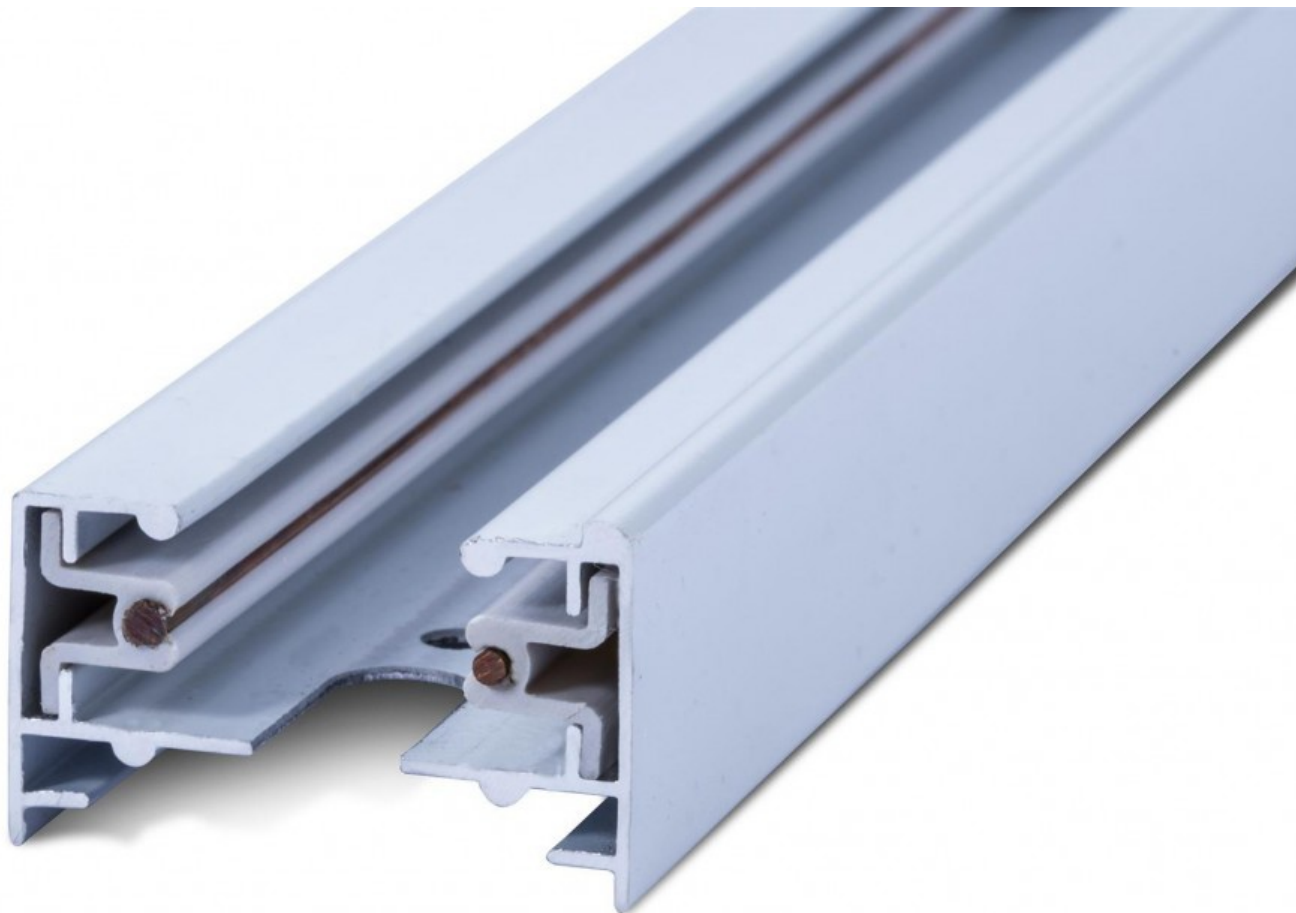

Szynoprzewód 1-fazowy Pant Biały 1,5m Natynkowy

Kod ElektriKo: 61715 Kod Bowi: 010696

Wymiar poprzeczny [mm]: 21 × 34

Dostępne w kolorach: biel, czarny, srebro.