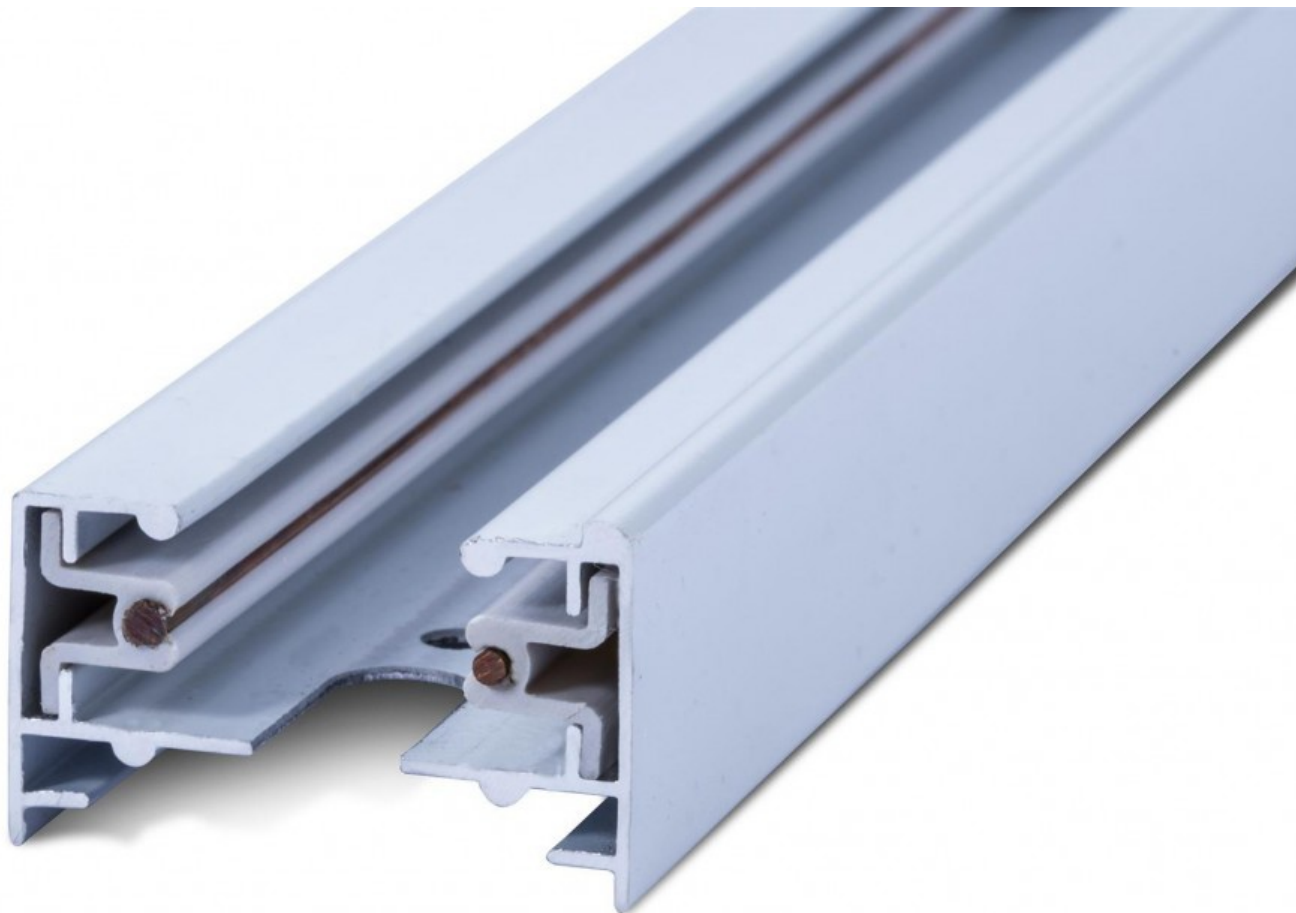

Szynoprzewód 1-fazowy Pant Biały 2,0m Natynkowy

Kod ElektriKo: 61716 Kod Bowi: 010697

Wymiar poprzeczny [mm]: 21 × 34

Dostępne w kolorach: biel, czarny, srebro.