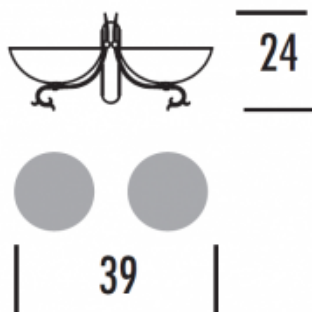

UWAGA: Zdjęcie poglądowe dla całej rodziny produktów.