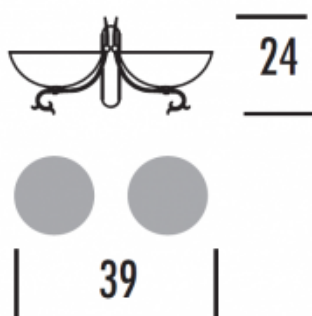

UWAGA: Zdjęcie poglądowe dla całej rodziny produktów.