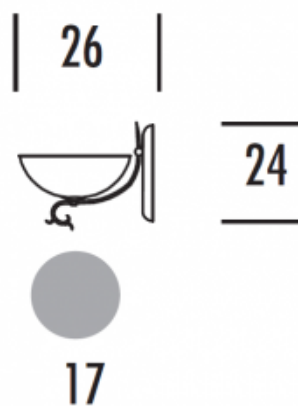

Kinkiet ATENA K1, patyna

Kod ElektriKo: 61996 Kod Elmarco: 152-0011-001223

UWAGA: Zdjęcie poglądowe dla całej rodziny produktów.

Dane techniczne:

- Materiał **szkło ecru**
- Moc **40W**
- Trzonek **E14**
- Stopień ochrony IP **IP20**
- Kolor **patyna**
- Wymiary [mm] **170x240x260**
- Materiał **szkło ecru**
- Moc **40W**
- Trzonek **E14**
- Stopień ochrony IP **IP20**
- Kolor **patyna**
- Wymiary [mm] **170x240x260**

ATENA to oprawy o lekkim finezyjnym kształcie z kloszami w kolorze ecru. Metalowy korpus wykonywany jest w patynie lub kolorze złotym. Ta elegancka, stylowa lampa idealnie nadaje się do wnętrza w stylu klasycznym.