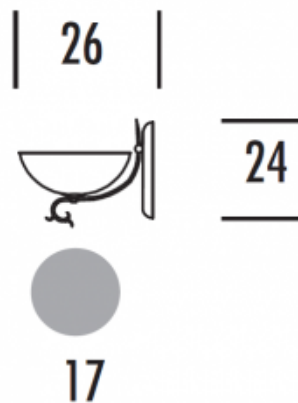

Kinkiet ATENA K1, patyna

Kod ElektriKo: 61996 Kod Elmarco: 152-0011-001223

UWAGA: Zdjęcie poglądowe dla całej rodziny produktów.

Dane techniczne:

- Materiał **szkło ecru**
- Moc **40W**
- Trzonek **E14**
- Stopień ochrony IP **IP20**
- Kolor **patyna**
- Wymiary [mm] **170x240x260**
- Materiał **szkło ecru**
- Moc **40W**
- Trzonek **E14**
- Stopień ochrony IP **IP20**
- Kolor **patyna**
- Wymiary [mm] **170x240x260**

ATENA to oprawy o lekkim finezyjnym kształcie z kloszami w kolorze ecru. Metalowy korpus wykonywany jest w patynie lub kolorze złotym. Ta elegancka, stylowa lampa idealnie nadaje się do wnętrza w stylu klasycznym.