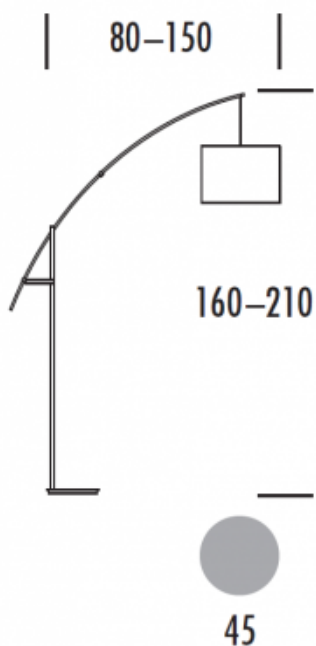

Seria lamp **AURA** to eleganckie oprawy, które znajdują zastosowanie w nowoczesnych wnętrzach hotelowych i mieszkalnych. Metalowy korpus lampy to połączenie gładkich części w kolorze inox z czarnym metalem o lekko chropowatej powierzchni. Takie zestawienie zapewnia niepowtarzalny design. Lampa jest regulowana - wysuwając łuk przesuwamy abażur do przodu; opuszczając rolkę po kolumnie podnosimy go w górę zmieniając według potrzeby położenie światła.

Możliwość zastosowania żarówek typu LED

UWAGA: Zdjęcie poglądowe dla całej rodziny produktów.