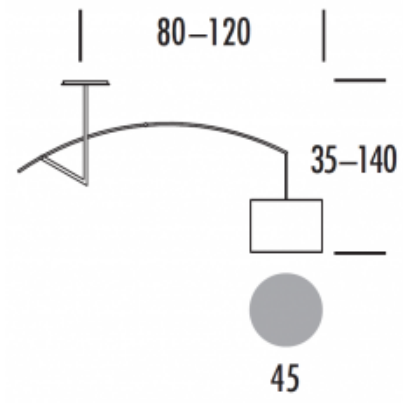

UWAGA: Zdjęcie poglądowe dla całej rodziny produktów.