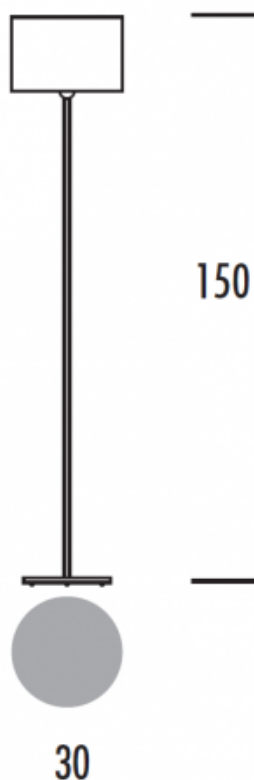

- Kolor **chrom**
- Wymiary [mm] **300x1500**

Seria lamp **BISHOP** to proste w formie i eleganckie oprawy, które znajdują zastosowanie w nowoczesnych wnętrzach hotelowych i mieszkalnych. Metalowy korpus lampy może być pomalowany na specjalne życzenie na dowolny kolor RAL. Kolor abażura do wyboru (gładki), pasujący do koloru metalu. Takie zestawienie zapewnia niepowtarzalny wzór tych lamp.

Możliwość zastosowania żarówek typu LED

UWAGA: Zdjęcie poglądowe dla całej rodziny produktów.