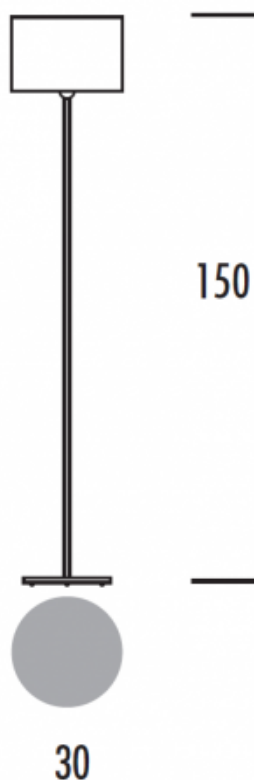

- Kolor **inox**
- Wymiary [mm] **300x1500**

Seria lamp **BISHOP** to proste w formie i eleganckie oprawy, które znajdują zastosowanie w nowoczesnych wnętrzach hotelowych i mieszkalnych. Metalowy korpus lampy może być pomalowany na specjalne życzenie na dowolny kolor RAL. Kolor abażura do wyboru (gładki), pasujący do koloru metalu. Takie zestawienie zapewnia niepowtarzalny wzór tych lamp.

Możliwość zastosowania żarówek typu LED

UWAGA: Zdjęcie poglądowe dla całej rodziny produktów.