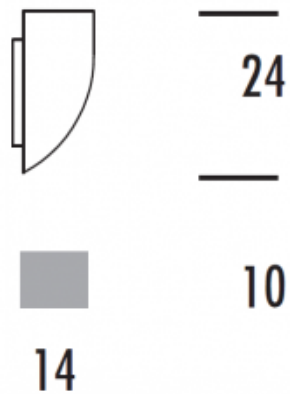

Kinkiet DALI zbudowany jest z podstawy stalowej oraz oryginalnego szklanego klosza w kolorze opal mat.
Przeznaczony jest do oświetlenia luster szczególnie w łazience (dzięki szczelności o stopniu IP 44).
Możliwość zastosowania żarówek typu LED

UWAGA: Zdjęcie poglądowe dla całej rodziny produktów.