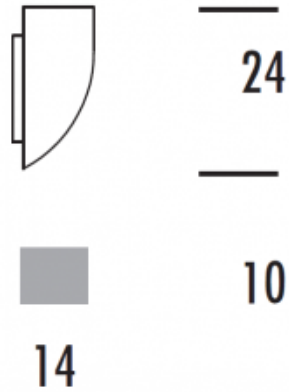

Kinkiet Dali K, opal

Kod ElektriKo: 62140 Kod Elmarco: 153-0000-001354

UWAGA: Zdjęcie poglądowe dla całej rodziny produktów.

Dane techniczne:

- Moc **40W**
- Trzonek **E14**
- Stopień ochrony IP **IP44/54**
- Kolor **szkło opal matowe**
- Wymiary [mm] **140x240x100**
- Moc **40W**
- Trzonek **E14**
- Stopień ochrony IP **IP44/54**
- Kolor **szkło opal matowe**
- Wymiary [mm] **140x240x100**

Kinkiet DALI zbudowany jest z podstawy stalowej oraz oryginalnego szklanego klosza w kolorze opal mat. Przeznaczony jest do oświetlenia luster szczególnie w łazience (dzięki szczelności o stopniu IP 44).
Możliwość zastosowania żarówek typu LED