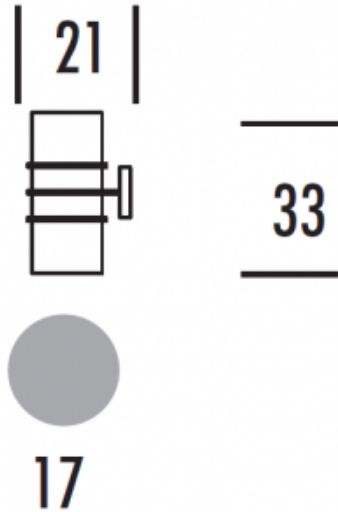

korpus wykonywany w kolorze inox lub czarnym w połączeniu z abażurem białym lub ecru nadaje tym oprawom niepowtarzalny wygląd.
możliwość zastosowanie żarówek typu LED

UWAGA: Zdjęcie poglądowe dla całej rodziny produktów.