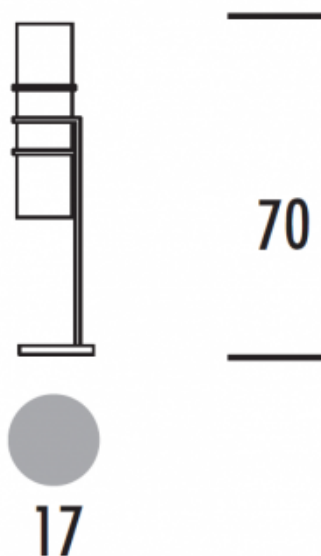

- Ilość w opakowaniu podzbiorczym / zbiorczym **2**
- Wymiary [mm] **170x700x170**

Lampy **EDGAR BIS** to oprawy chętnie stosowane zarówno w pomieszczeniach hotelowych jak i w domach. Metalowy korpus wykonywany w kolorze inox lub czarnym w połączeniu z abażurem białym lub ecru nadaje tym oprawom niepowtarzalny wygląd.

Możliwość zastosowania żarówek typu LED

UWAGA: Zdjęcie poglądowe dla całej rodziny produktów.