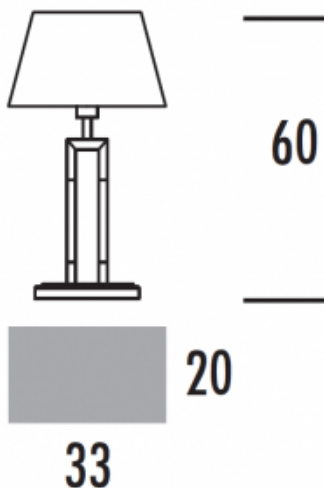

Lampa Gabinetowa EMMA LG, calvos

Kod ElektriKo: 62195 Kod Elmarco: 131-0522-001101

UWAGA: Zdjęcie poglądowe dla całej rodziny produktów.

Dane techniczne:

- Materiał klosza **tkaniny**
- Materiał **metal, drewno**
- Moc **40w**
- Trzonek **E-27**
- Stopień ochrony IP **IP20**
- Kolor **calvados**
- Wymiary [mm] **330x600**
- Materiał klosza **tkaniny**
- Materiał **metal, drewno**
- Moc **40w**

- Trzonek **E-27**
- Stopień ochrony IP **IP20**
- Kolor **calvados**
- Wymiary [mm] **330x600**

Rodzina lamp **EMMA** to doskonałe połączenie szlachetnych materiałów: drewna i stali nierdzewnej. Starannie dopasowany abażur tworzy bardzo eleganckie oprawy. Lamy EMMA dostępne są w kilku kolorach drewna oraz wykończenia abażurów. Doskonale nadają się do dekoracji i oświetlenia wnętrz mieszkalnych oraz hotelowych. Możliwość zastosowania żarówek typu LED