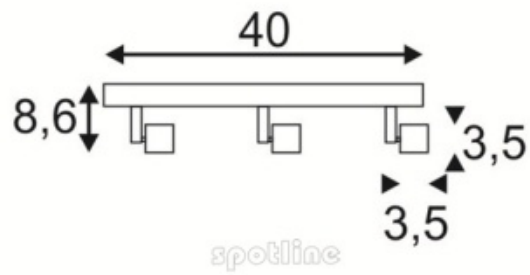

Puri 3 Sufitowa, Czarny Mat, Gu10, Max. 3x50w, + Pierścień Dekoracyjny

Kod ElektriKo: 62308 Kod SLV: 147380

Dane techniczne:

- Kolor **czarny**
- Kolor **czarny**
- Źródło światła **QPAR51**
- Sposób montażu **ściana lub sufit, natynkowy**
- Źródło światła w komplecie **nie**
- Maksymalna moc źródła światła **50W**
- Napięcie [V] **230V**
- Gniazdo żarówki **GU10**

Wymiary rozety ściiennej L/W/H: 40 / 5,6 / 8,6 cm

Wymiary głowicy Ø/H: 3,5 / 3,5 cm

Możliwość obrotu głowic o 350°

Oprawa dostarczana razem z pierścieniami dekoracyjnymi

Zakres wychylenia: 85 °

spotline

spotline