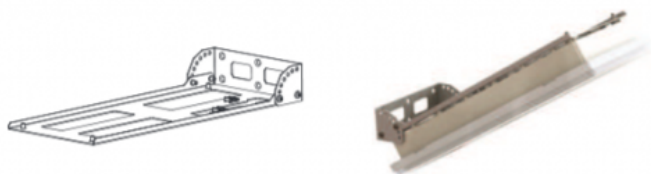

Uchwyt W121

Kod ElektriKo: 62352 Kod Hybryd: w121

Zestaw mocowania W121

Zestaw mocowania ściennego przeznaczony dla opraw PRIMOS, PRYMAT i HERKULES-P. Pozwala na zamontowanie oprawy na ścianie prostopadle do niej bądź odchylając oprawę od poziomu o 15, 30, 45, 60, 75 lub 90°. Przy zastosowaniu mocowania W121 oprawa jest skierowana do ściany krótszym bokiem.

Zestaw mocowania W122

Zestaw mocowania ściennego przeznaczony dla opraw PRIMOS, PRYMAT i HERKULES-P. Zestaw pozwala na zamontowanie oprawy na ścianie prostopadle do niej bądź odchylając oprawę od poziomu o 15, 30, 45, 60 lub 75°. Przy zastosowaniu mocowania W122 oprawa jest skierowana do ściany dłuższym bokiem.