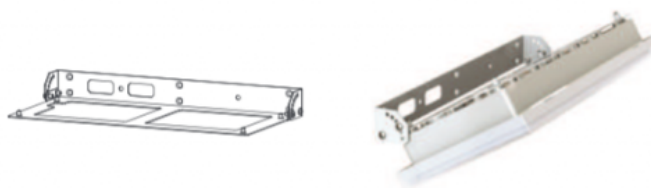

Uchwyt W121

Kod ElektriKo: 62352 Kod Hybryd: w121

Zestaw mocowania W121

Zestaw mocowania ściennego przeznaczony dla opraw PRIMOS, PRYMAT i HERKULES-P. Pozwala na zamontowanie oprawy na ścianie prostopadle do niej bądź odchylając oprawę od poziomu o 15, 30, 45, 60, 75 lub 90°. Przy zastosowaniu mocowania W121 oprawa jest skierowana do ściany krótszym bokiem.

Zestaw mocowania W122

Zestaw mocowania ściennego przeznaczony dla opraw PRIMOS, PRYMAT i HERKULES-P. Zestaw pozwala na zamontowanie oprawy na ścianie prostopadle do niej bądź odchylając oprawę od poziomu o 15, 30, 45, 60 lub 75°. Przy zastosowaniu mocowania W122 oprawa jest skierowana do ściany dłuższym bokiem.