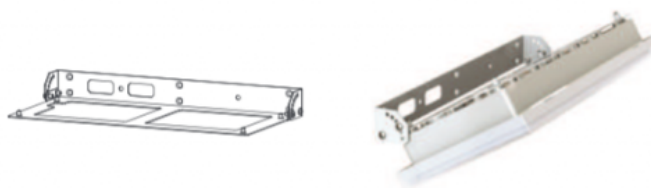

Uchwyt W122

Kod ElektriKo: 62353 Kod Hybryd: w122

Zestaw mocowania W121

Zestaw mocowania ściennego przeznaczony dla opraw PRIMOS, PRYMAT i HERKULES-P. Pozwala na zamontowanie oprawy na ścianie prostopadle do niej bądź odchylając oprawę od poziomu o 15, 30, 45, 60, 75 lub 90°. Przy zastosowaniu mocowania W121 oprawa jest skierowana do ściany krótszym bokiem.

Zestaw mocowania W122

Zestaw mocowania ściennego przeznaczony dla opraw PRIMOS, PRYMAT i HERKULES-P. Zestaw pozwala na zamontowanie oprawy na ścianie prostopadle do niej bądź odchylając oprawę od poziomu o 15, 30, 45, 60 lub 75°. Przy zastosowaniu mocowania W122 oprawa jest skierowana do ściany dłuższym bokiem.