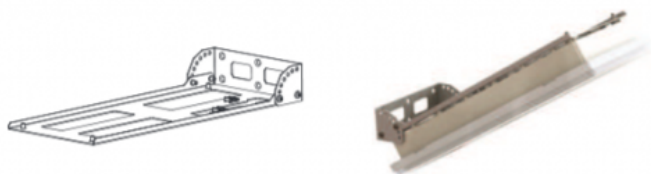

Uchwyt W122

Kod ElektriKo: 62353 Kod Hybryd: w122

Zestaw mocowania W121

Zestaw mocowania ściennego przeznaczony dla opraw PRIMOS, PRYMAT i HERKULES-P. Pozwala na zamontowanie oprawy na ścianie prostopadle do niej bądź odchylając oprawę od poziomu o 15, 30, 45, 60, 75 lub 90°. Przy zastosowaniu mocowania W121 oprawa jest skierowana do ściany krótszym bokiem.

Zestaw mocowania W122

Zestaw mocowania ściennego przeznaczony dla opraw PRIMOS, PRYMAT i HERKULES-P. Zestaw pozwala na zamontowanie oprawy na ścianie prostopadle do niej bądź odchylając oprawę od poziomu o 15, 30, 45, 60 lub 75°. Przy zastosowaniu mocowania W122 oprawa jest skierowana do ściany dłuższym bokiem.