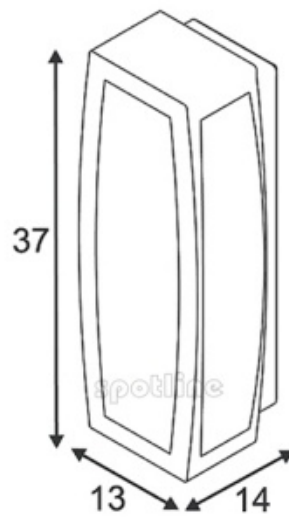

Maksymalny wymiar żarówki Ø/L: 7/17,5 cm

Wbudowany mikrofalowy czujnik ruchu

Zakres detekcji 180° / 1 - 5m

Możliwość regulacji czasu oraz czułości detekcji

Wysokość: 37,0 cm

Długość: 13,0 cm

Szerokość: 14,0 cm