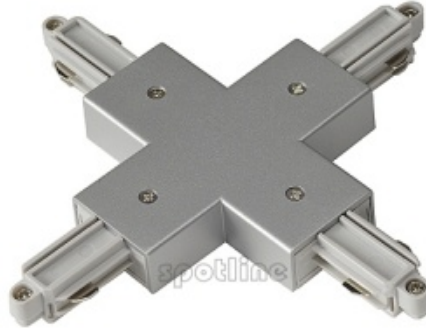

Łącznik X do 1-f Szyny, Srebrnoszary

Kod ElektriKo: 62402 Kod SLV: 143162

Dane techniczne:

- Kolor **srebrnoszary**
- Kolor **srebrnoszary**
- Napięcie [V] **230V**

możliwość podłączenia zasilania

Wysokość: 1,8 cm

Długość: 17,2 cm

Szerokość: 17,2 cm