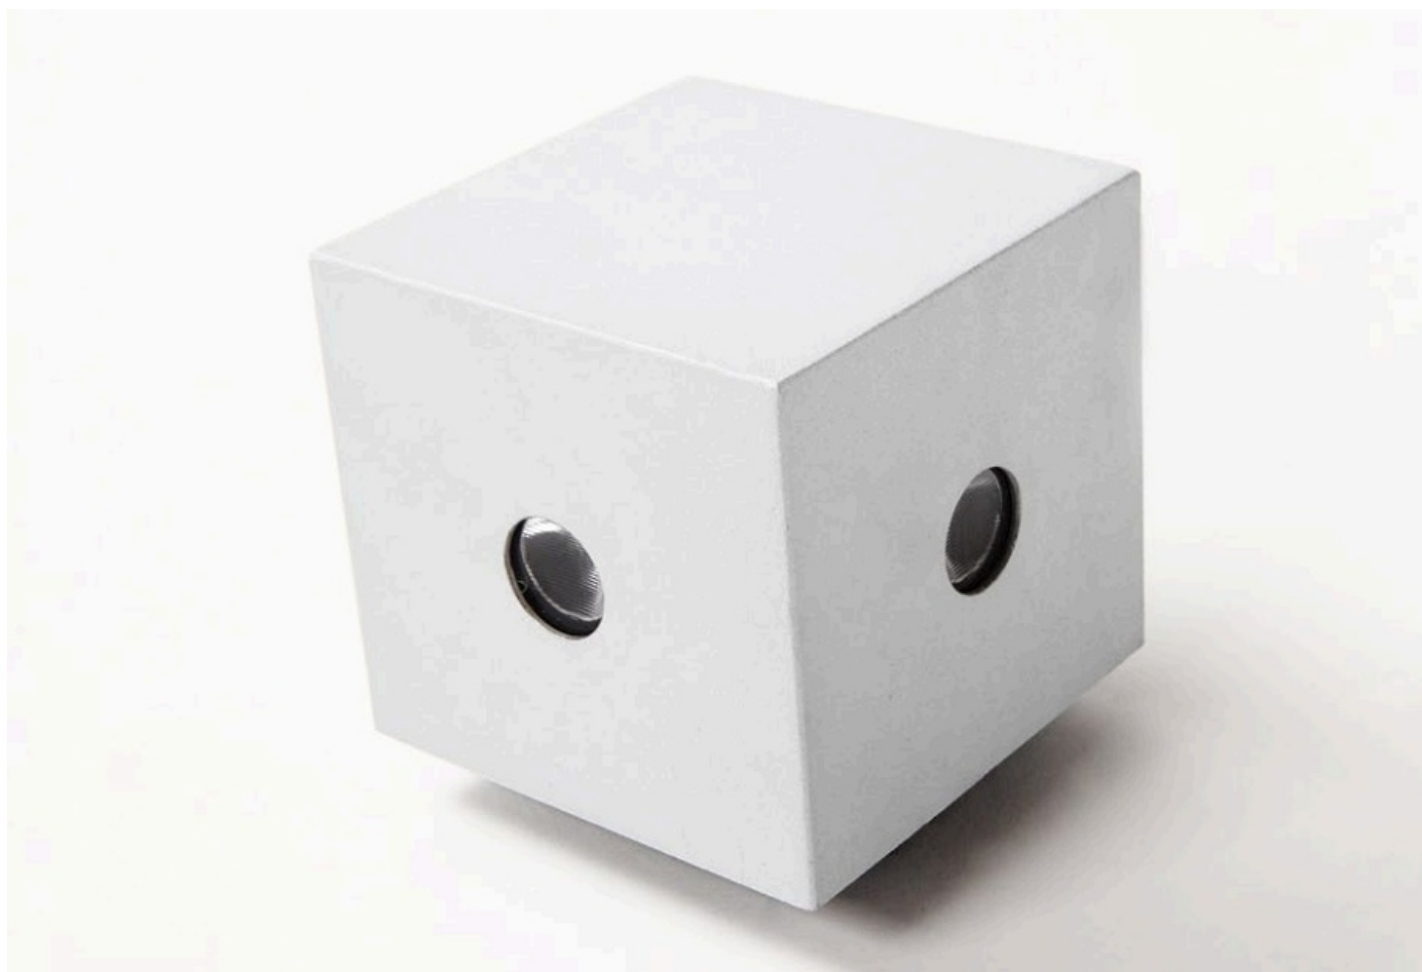

Kubik Led 2x1,7w 24°/3000k E Ip65 21

Kod ElektriKo: 62923 Kod Luxiona: 0C4K2X1-24XP-EAC

UWAGA: Zdjęcie poglądowe dla całej rodziny produktów.

Dane techniczne:

- Moc **2X1,7W**
- Temperatura barwowa [K] **3000K**
- Kąt rozsyłu światła **24°**
- Wymiary [mm] **100x100x94**
- Moc **2X1,7W**
- Temperatura barwowa [K] **3000K**
- Kąt rozsyłu światła **24°**
- Wymiary [mm] **100x100x94**
- Klasa ochronności **IP65**
- Kolor **Alu**

Oprawa architektoniczna przeznaczona do oświetlania elewacji budynków, tworzenia efektów świetlnych. Korpus wykonany z aluminium malowanego specjalną farbą fasadową odporną na warunki atmosferyczne. Energooszczędna oprawa, w której wykorzystane zostały komponenty renomowanych firm. Możliwość zastosowania różnych kolorów LED na specjalne życzenie klienta. Ergonomiczne kształty oprawy pozwalają na zastosowanie oprawy KUBIK niemalże w każdym budynku. Bardzo łatwy montaż i dostęp do wnętrza. Oprawa charakteryzuje się wysokim stopniem ochrony przed wnikaniem ciał stałych i wody IP65, co czyni tę oprawę ciekawym rozwiązaniem dekoracyjnym podkreślającym architekturę oświetlanego obiektu.