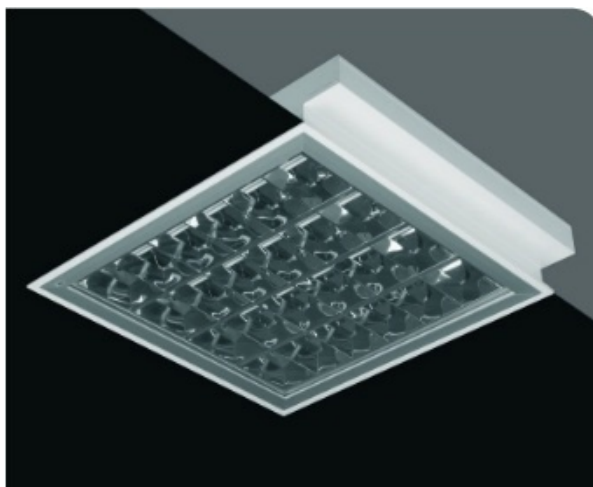

Agat Clean 4x18w T8 Ppar Sh E Ip65

Kod ElektriKo: 63263 Kod Luxiona: 0K4A418SZP9

UWAGA: Zdjęcie poglądowe dla całej rodziny produktów.

Dane techniczne:

- Masa produktu **5,6kg**
- Moc **4x18W**
- Trzonek **T8/G13**
- Masa produktu **5,6kg**
- Moc **4x18W**
- Trzonek **T8/G13**

Oprawa przeznaczona do sufitów podwieszanych modułowych oraz kartonowo-gipsowych, do świetlówek liniowych T8. Kaseton oprawy wykonany z blachy stalowej, lakierowanej proszkowo na kolor biały. Układy optyczne i przesłony montowane w ramce aluminiowej. Oprawa rekomendowana do pomieszczeń typu: sale operacyjne oraz otoczenie sal operacyjnych, gabinety zabiegowe. Akcesoria: elektroniczne układy stabilizująco-zapłonowe z możliwością regulacji strumienia świetlnego. Opcja oprawy w wersji na oddziały dziecięce.