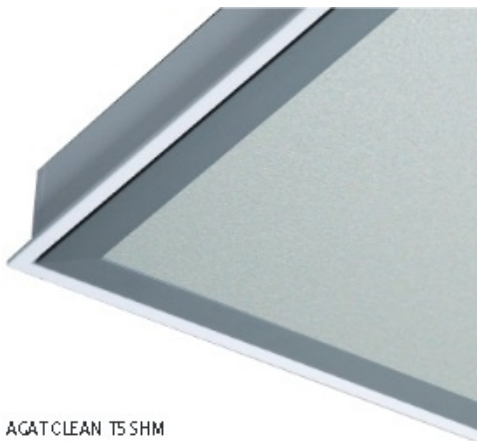

AGAT CLEAN T5 SHM

UWAGA: Zdjęcie poglądowe dla całej rodziny produktów.