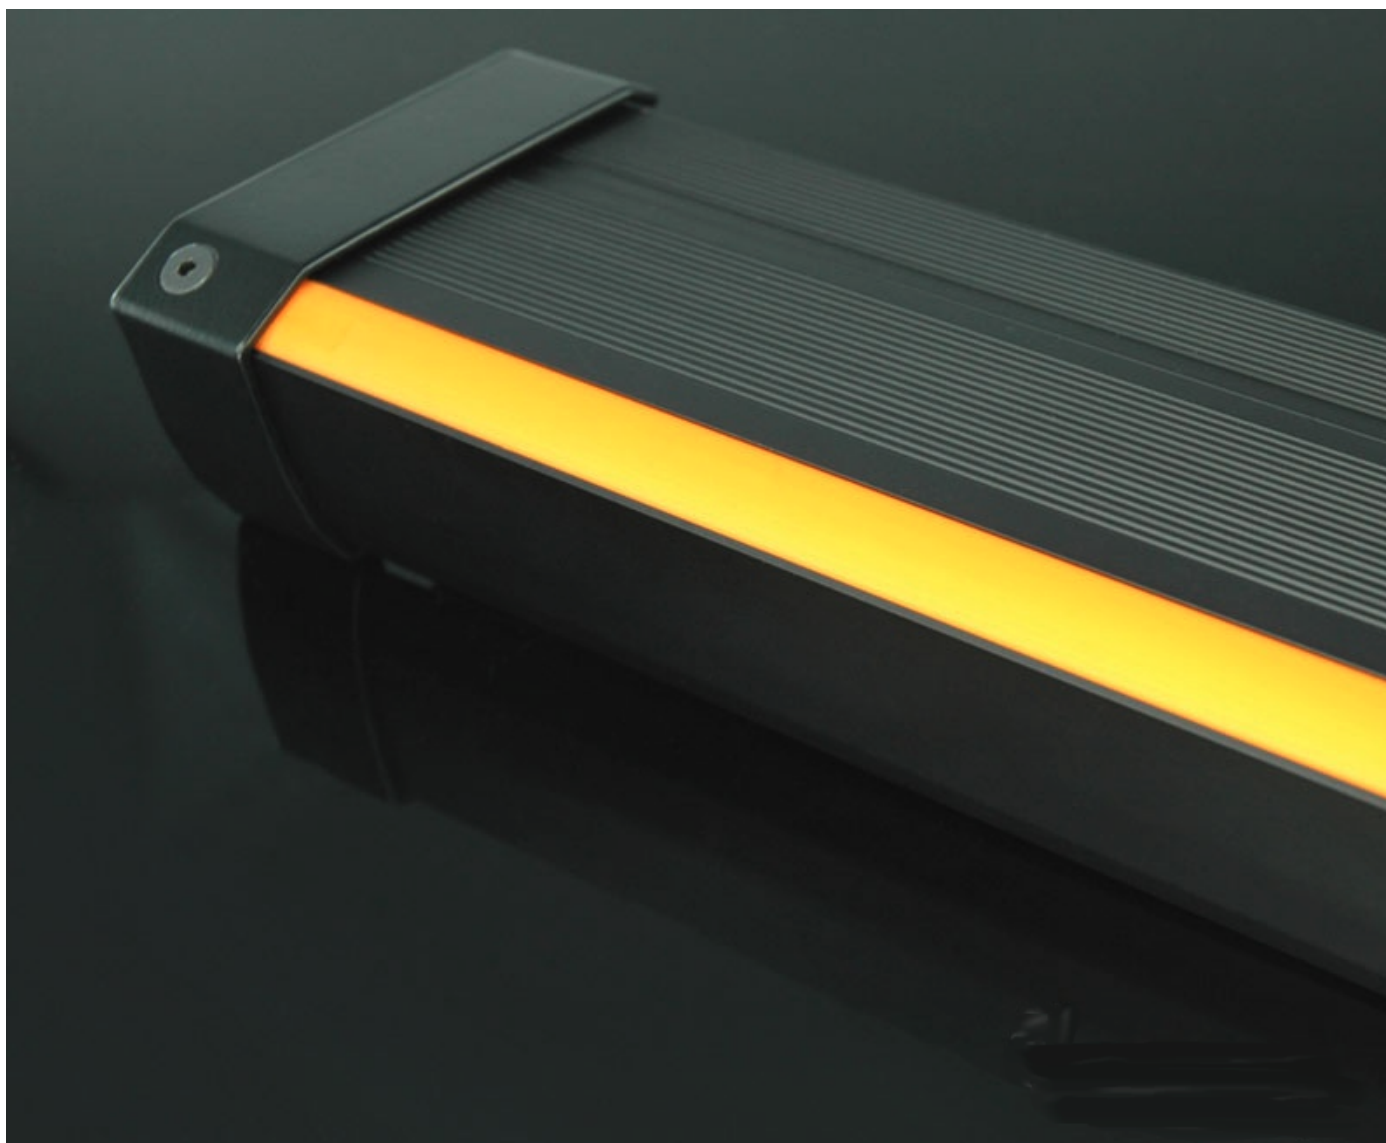

Stepline srebrny profil

Kod ElektriKo: 64025 Kod Lars: LPROALU120002

UWAGA: Zdjęcie poglądowe dla całej rodziny produktów.

Aluminiowy profil schodowy z podświetleniem, przykręcany lub przyklejany na wykończonej krawędzi stopnia.

Profil spełnia też rolę przeciwpoślizgową.