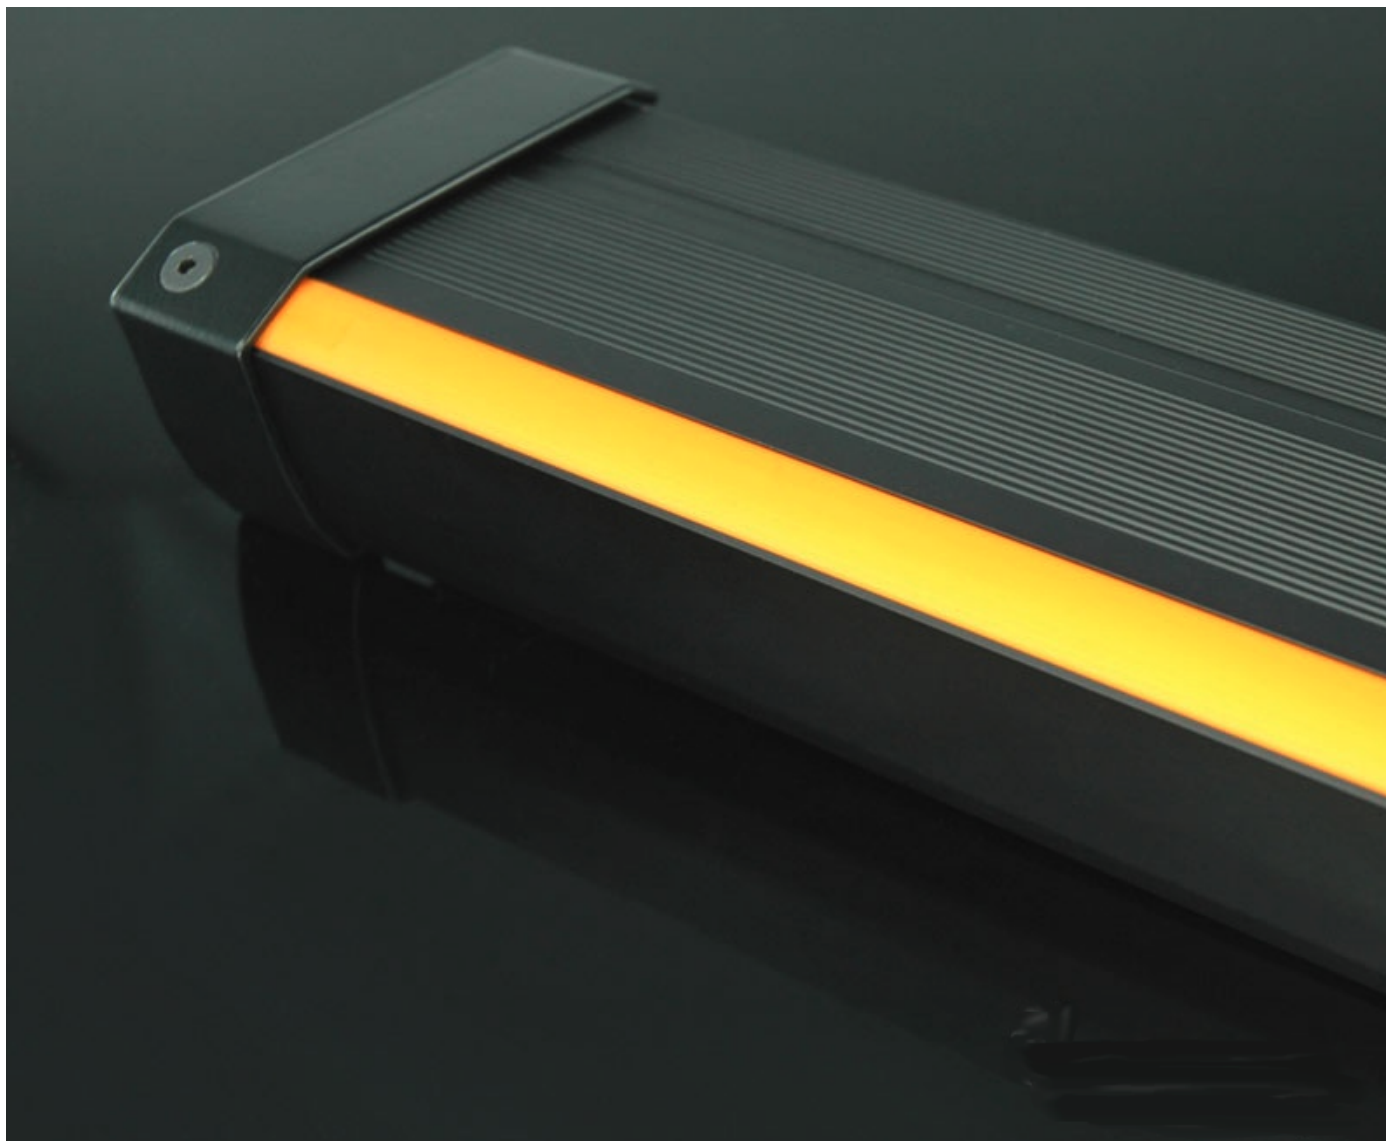

# Srebrna zaślepka prawa do profilu stepline

Kod ElektriKo: 64027 Kod Lars: LPROAK000021

**UWAGA:** Zdjęcie poglądowe dla całej rodziny produktów.