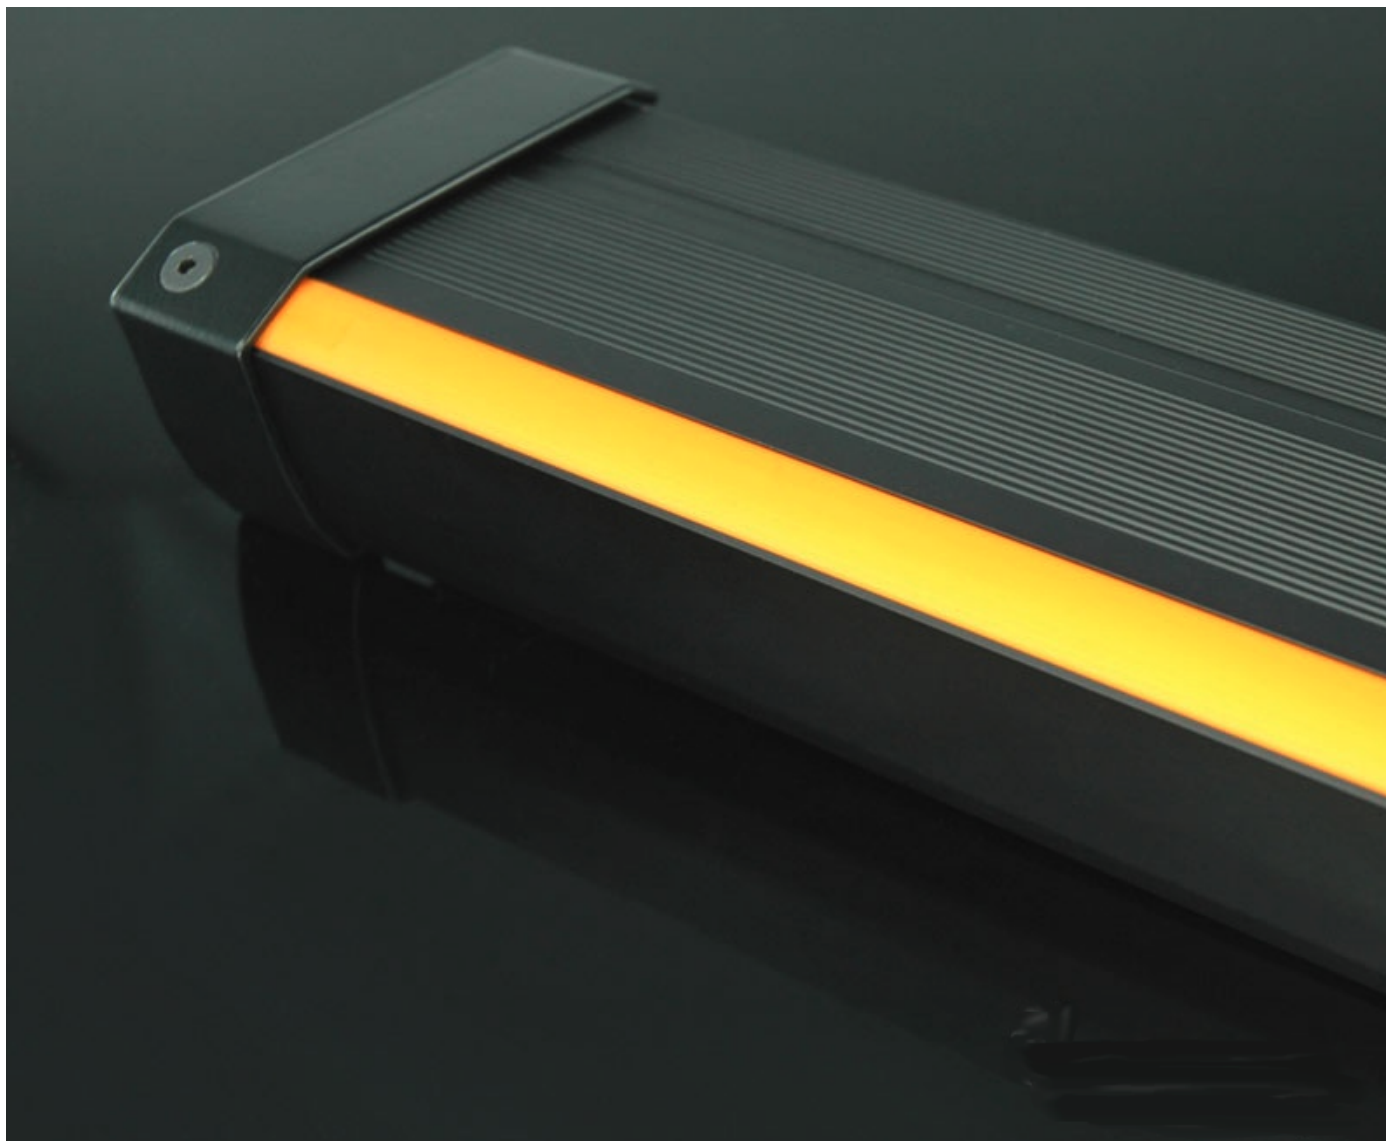

Srebrna zaślepka prawa do profilu stepline

Kod ElektriKo: 64027 Kod Lars: LPROAK000021

UWAGA: Zdjęcie poglądowe dla całej rodziny produktów.