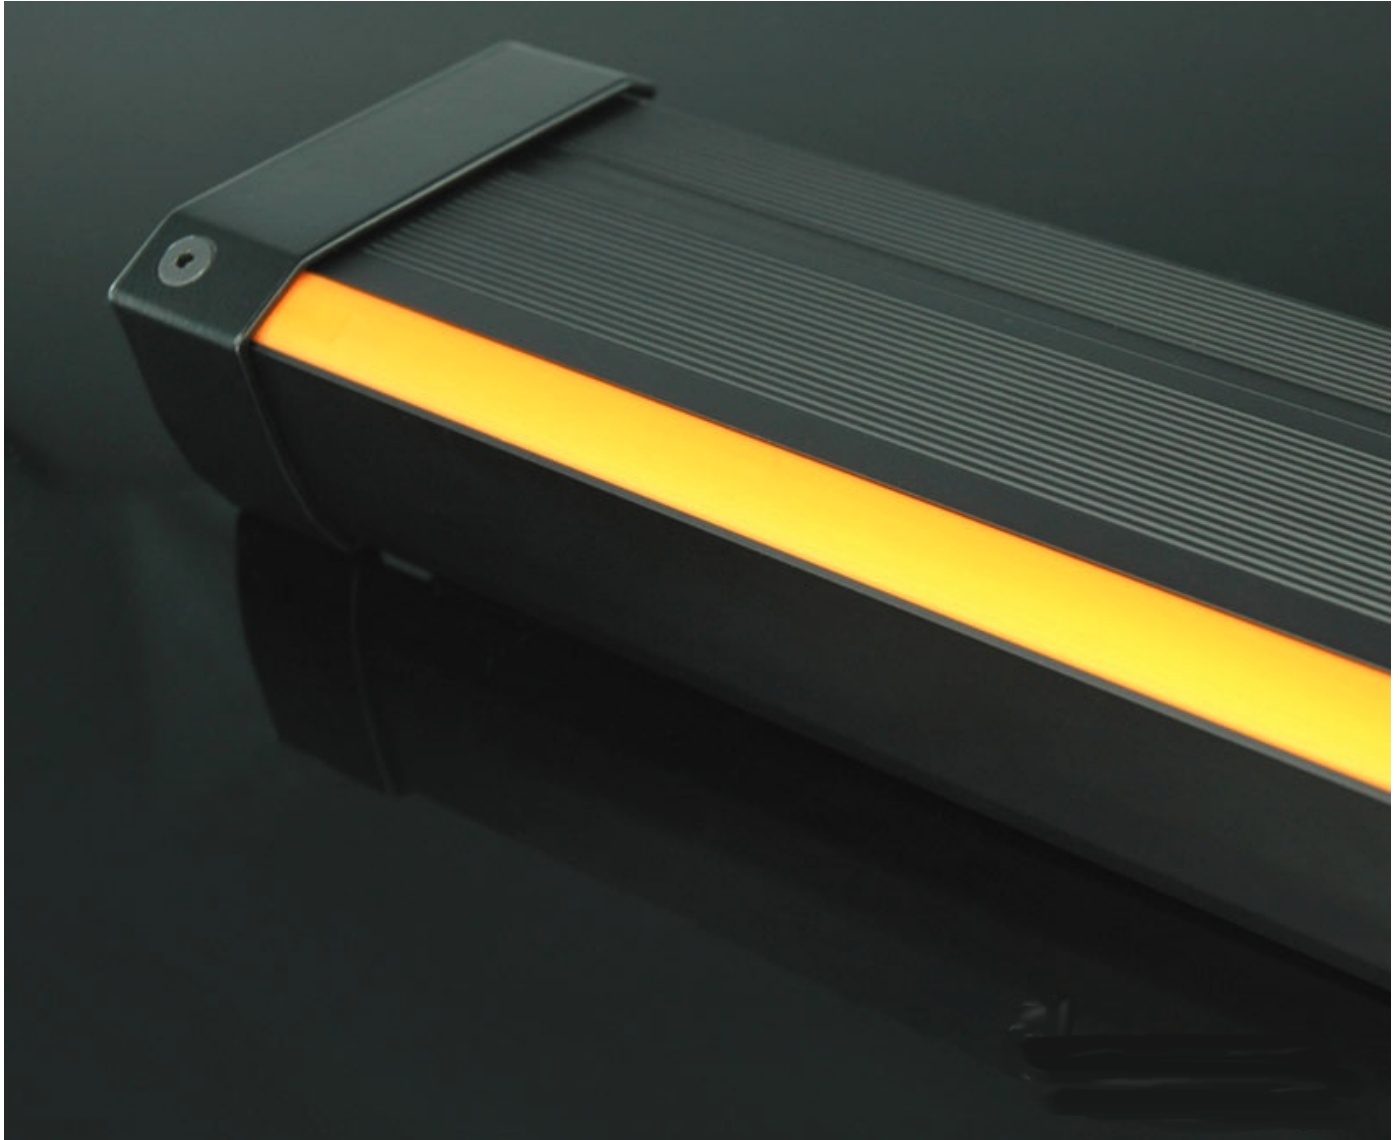

# Srebrna zaślepka lewa do profilu stepline

Kod ElektriKo: 64028 Kod Lars: LPROAK000022

**UWAGA:** Zdjęcie poglądowe dla całej rodziny produktów.