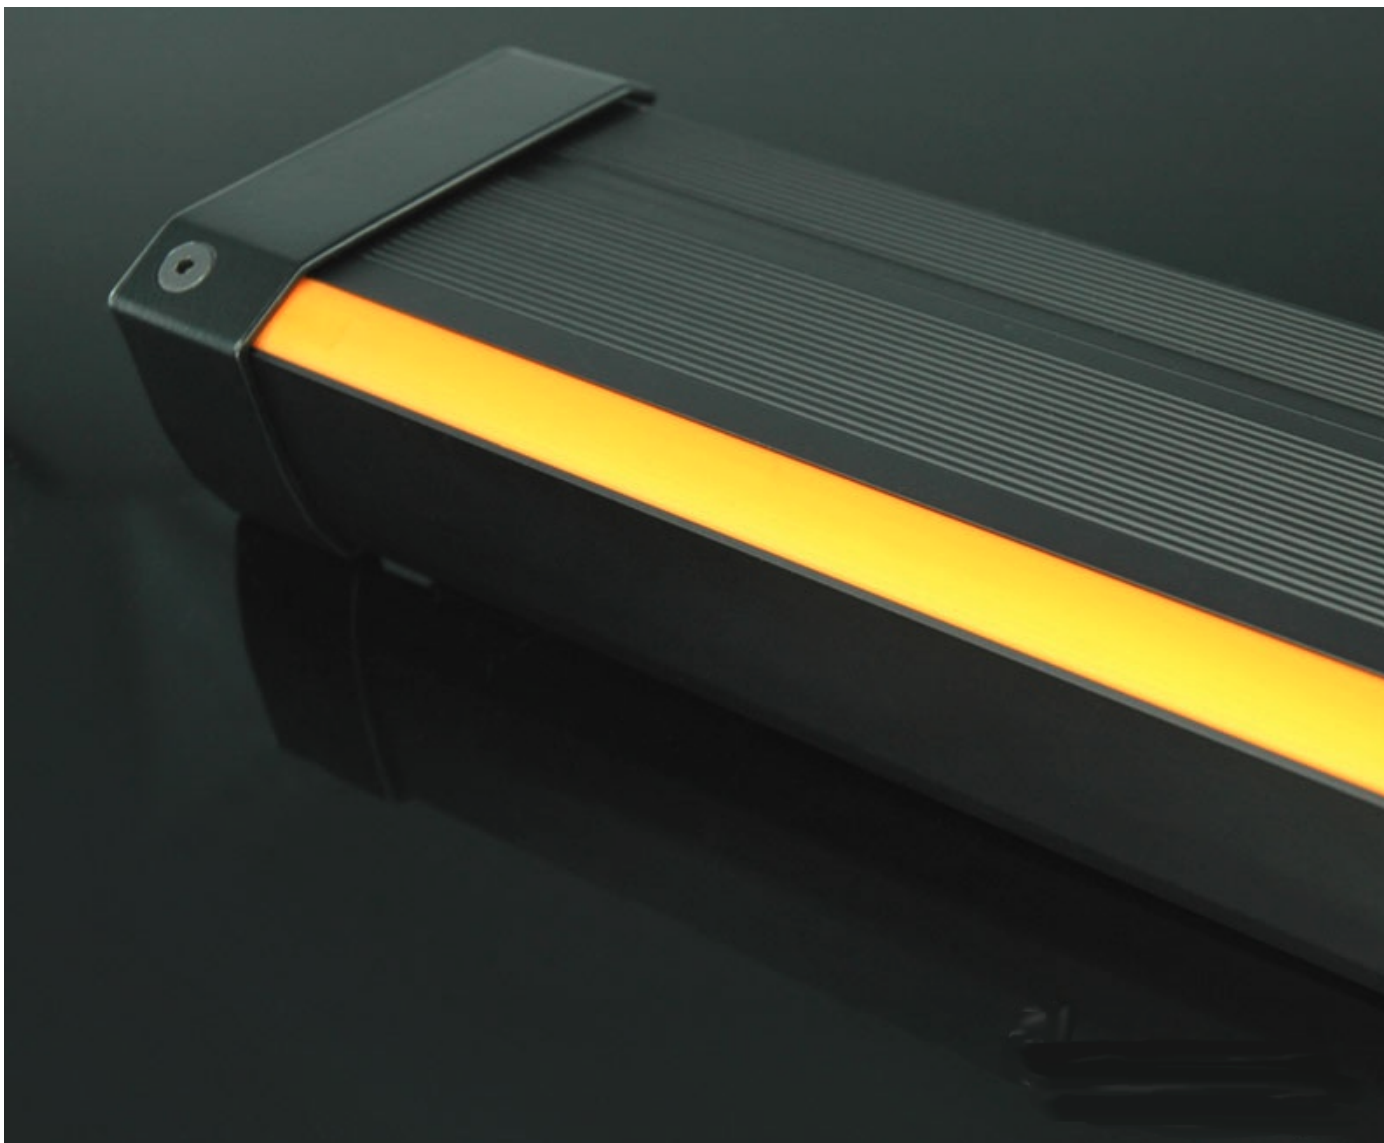

Srebrna zaślepka lewa do profilu stepline

Kod ElektriKO: 64028 Kod Lars: LPROAK000022

UWAGA: Zdjęcie poglądowe dla całej rodziny produktów.