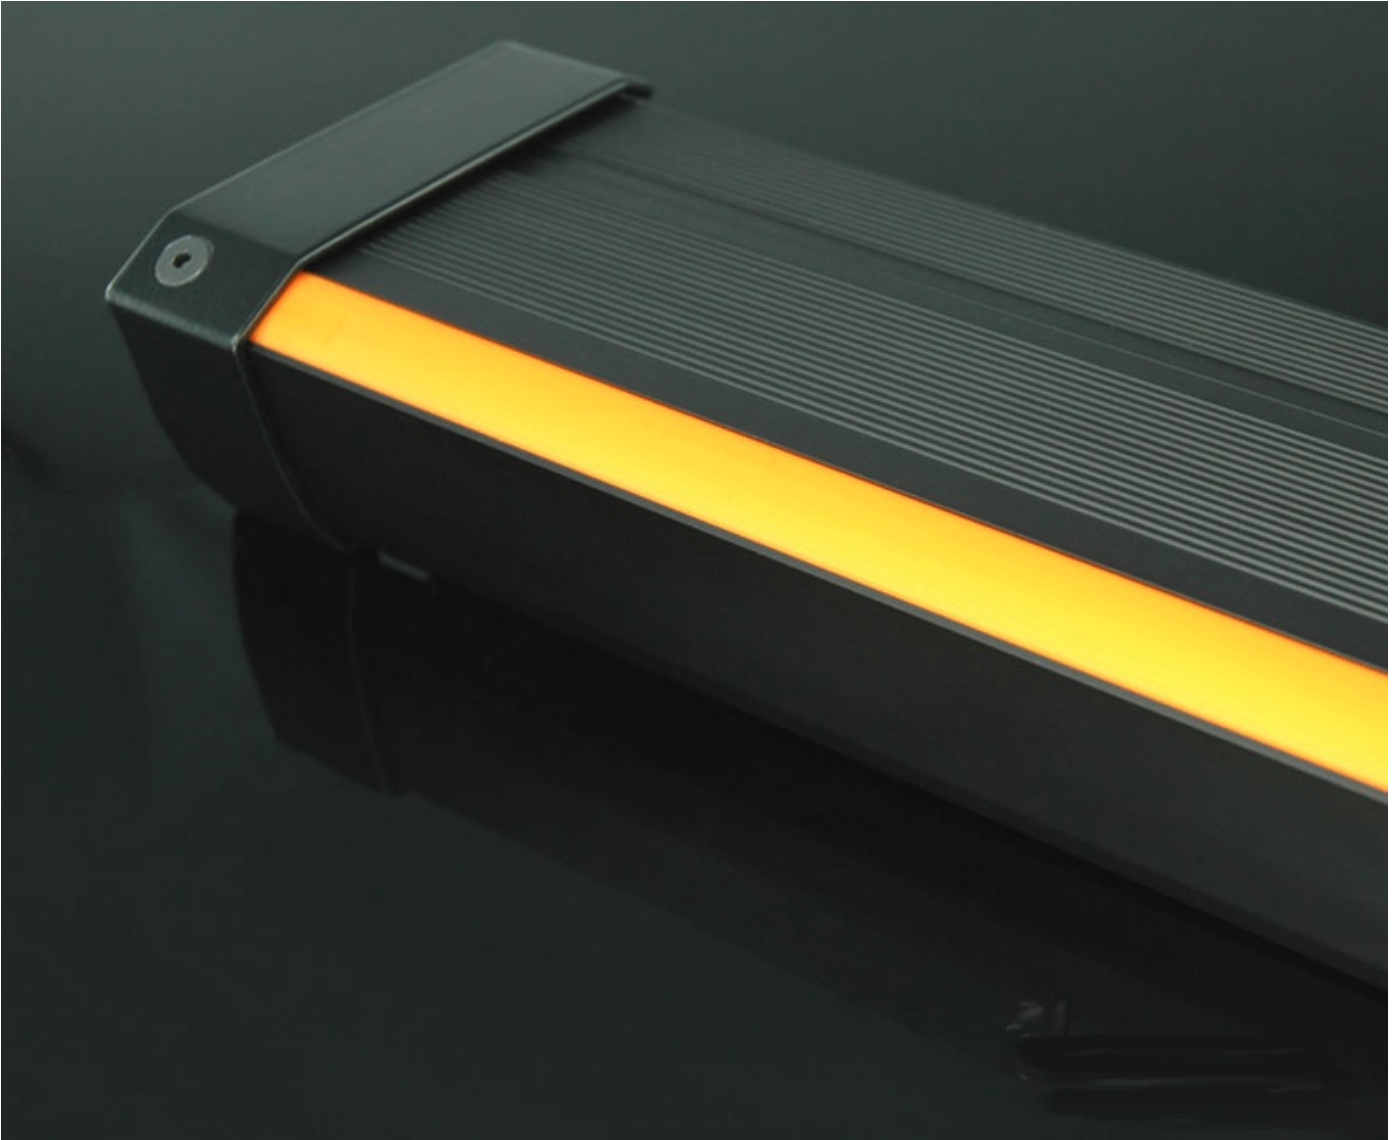

Ledflex 12V 4,8w/m IP20 biały

Kod ElektriKO: 64029 Kod Lars: LF012P0481261

UWAGA: Zdjęcie poglądowe dla całej rodziny produktów.