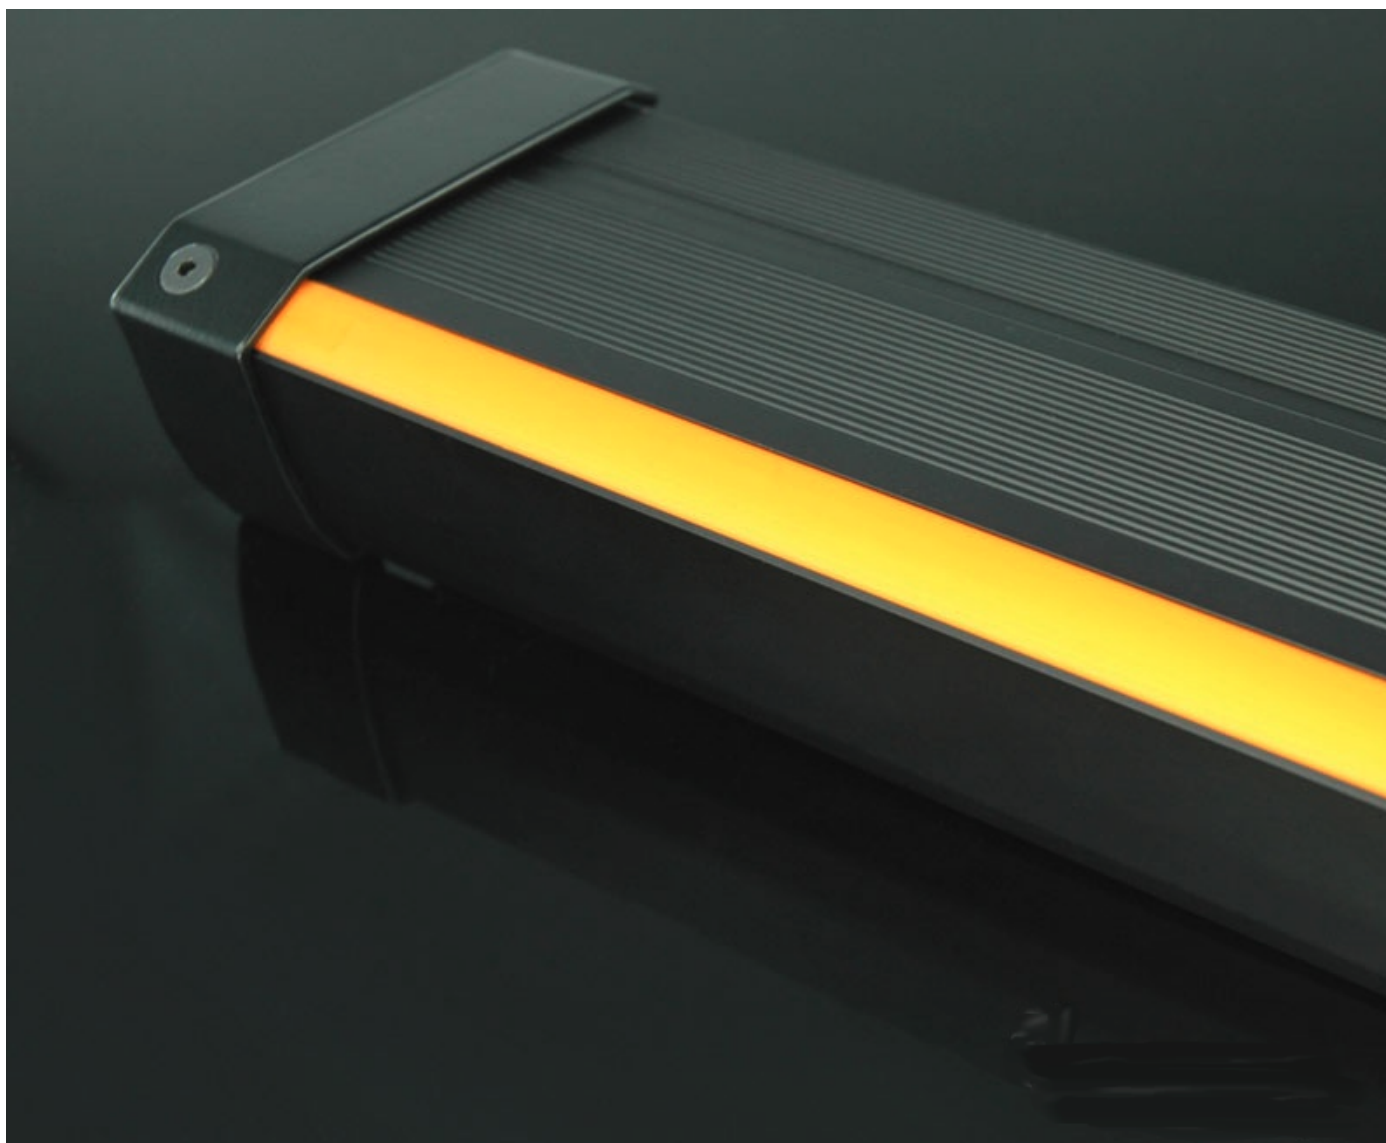

Ledflex 12V 4,8w/m IP20 biały

Kod ElektriKo: 64029 Kod Lars: LF012P0481261

UWAGA: Zdjęcie poglądowe dla całej rodziny produktów.