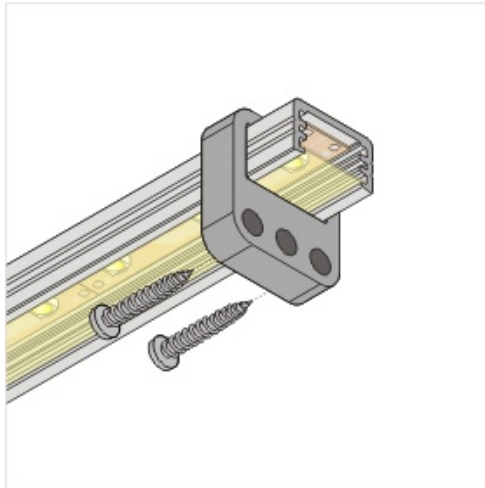

Małogabarytowy profil o zastosowaniu uniwersalnym, dla taśm LED o maksymalnej szerokości 8 mm. SLIM sprawdzi się doskonale jako oświetlenie meblowe, ale również w zabudowach architektonicznych, do oświetlenia dróg ewakuacyjnych, jako oświetlenie podłogowe, oświetlenie schodowe, a nawet do zamocowania w płytkach łazienkowych. Profil może być montowany na specjalny uchwyt Z sprężysty, na wkręty, profesjonalne taśmy dwustronne, kleje montażowe.

UWAGA: Zdjęcie poglądowe dla całej rodziny produktów.

SLIM A/Z Surface LED Profile • Profil LED nawierzchniowy

Interior application LED Profile • Profil LED wewnętrzny LED stripe max 8mm • taśma LED do 8mm

12.2
10.4
10.4

lighting angle
kąty świecenia

mounting options
sposoby montażu

A cover A slide in
klosz A wsuwany

Z mounting plate Z flexible
uchwyt Z sprężysty

photo by TOPMET ® UE patent

UWAGA: Zdjęcie poglądowe dla całej rodziny produktów.

UWAGA: Zdjęcie poglądowe dla całej rodziny produktów.

UWAGA: Zdjęcie poglądowe dla całej rodziny produktów.