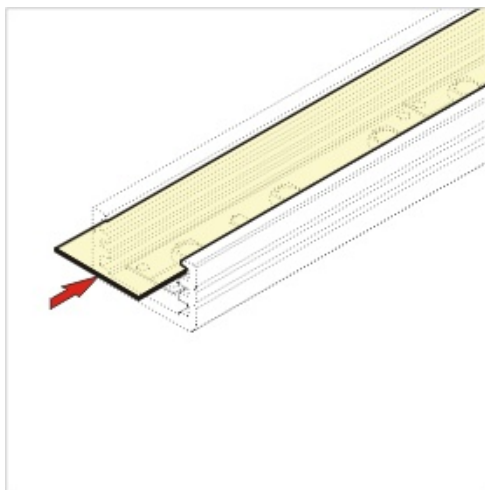

Profil Led Slim A/z 1000 Biały

Kod ElektriKo: 64573 Kod Topmet: 64573

photo by TOPMET ®

UE patent

UWAGA: Zdjęcie poglądowe dla całej rodziny produktów.

Dane techniczne:

- Długość **1000 mm**
- Kolor **biały**
- Długość **1000 mm**
- Kolor **biały**

Małogabarytowy profil o zastosowaniu uniwersalnym, dla taśm LED o maksymalnej szerokości 8 mm. SLIM sprawdzi się doskonale jako oświetlenie meblowe, ale również w zabudowach architektonicznych, do oświetlenia dróg ewakuacyjnych, jako oświetlenie podłogowe, oświetlenie schodowe, a nawet do zamocowania w płytkach łazienkowych. Profil może być montowany na specjalny uchwyt Z sprężysty, na wkręty, profesjonalne taśmy dwustronne, kleje montażowe.

UWAGA: Zdjęcie poglądowe dla całej rodziny produktów.

SLIM A/Z Surface LED Profile • Profil LED nawierzchniowy

Interior application LED Profile • Profil LED wewnętrzny LED stripe max 8mm • taśma LED do 8mm

12.2
10.4
10.4

lighting angle
kąty świecenia

mounting options
sposoby montażu

A cover A slide in
klosz A wsuwany

Z mounting plate Z flexible
uchwyt Z sprężysty

photo by TOPMET ® UE patent

UWAGA: Zdjęcie poglądowe dla całej rodziny produktów.