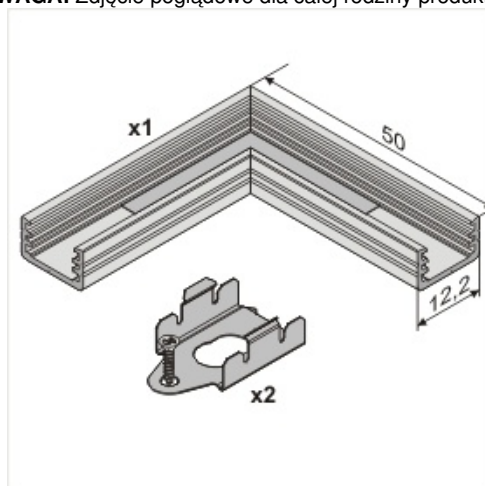

## Łącznik L Slim Anod.

Kod ElektriKo: 64587 Kod Topmet: 64587

**UWAGA:** Zdjęcie poglądowe dla całej rodziny produktów.

### Dane techniczne:

- Kolor **anodowany**
- Kolor **anodowany**

opakowanie zawiera łącznik L i 2 uchwyty SL sprężyste

**UWAGA:** Zdjęcie poglądowe dla całej rodziny produktów.

**UWAGA:** Zdjęcie poglądowe dla całej rodziny produktów.