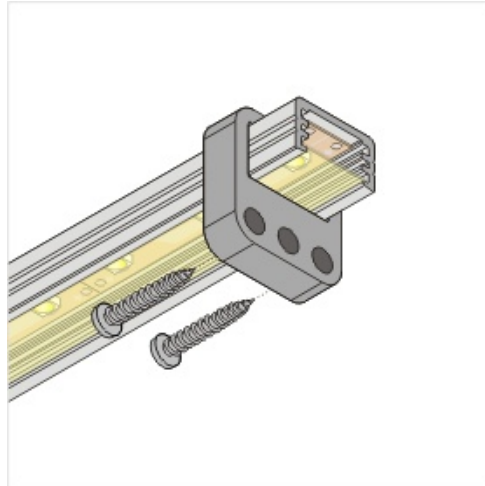

Uchwyt SI Prosty Ocynk

Kod ElektriKo: 64623 Kod Topmet: 64623

UWAGA: Zdjęcie poglądowe dla całej rodziny produktów.

komplet zawiera 2 uchwyty i 4 wkręty

UWAGA: Zdjęcie poglądowe dla całej rodziny produktów.

UWAGA: Zdjęcie poglądowe dla całej rodziny produktów.