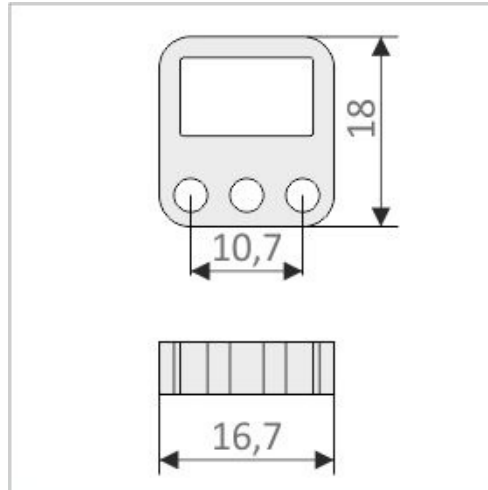

Uchwyt SI Prosty Ocynk

Kod ElektriKo: 64623 Kod Topmet: 64623

UWAGA: Zdjęcie poglądowe dla całej rodziny produktów.

komplet zawiera 2 uchwyty i 4 wkręty

UWAGA: Zdjęcie poglądowe dla całej rodziny produktów.