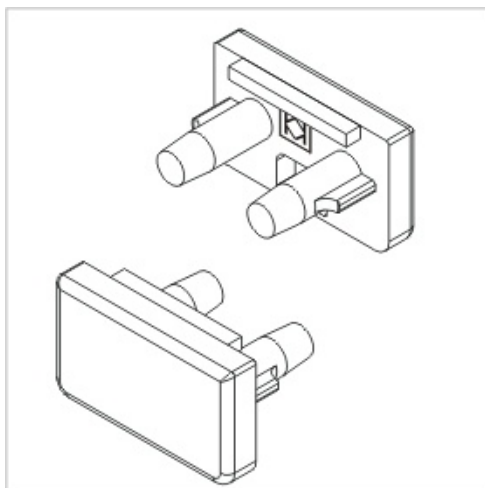

Zaślepka Slim Biały komplet 2 szt.

Kod ElektriKo: 64637 Kod Topmet: 64637

UWAGA: Zdjęcie poglądowe dla całej rodziny produktów.

2 szt. w opakowaniu

UWAGA: Zdjęcie poglądowe dla całej rodziny produktów.

UWAGA: Zdjęcie poglądowe dla całej rodziny produktów.