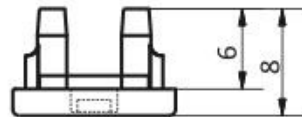

Zaślepka Slim Biały komplet 2 szt.

Kod ElektriKo: 64637 Kod Topmet: 64637

UWAGA: Zdjęcie poglądowe dla całej rodziny produktów.

2 szt. w opakowaniu

UWAGA: Zdjęcie poglądowe dla całej rodziny produktów.

UWAGA: Zdjęcie poglądowe dla całej rodziny produktów.