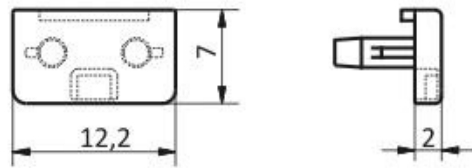

Zaślepka Slim Biały komplet 2 szt.

Kod ElektriKo: 64637 Kod Topmet: 64637

UWAGA: Zdjęcie poglądowe dla całej rodziny produktów.

2 szt. w opakowaniu

UWAGA: Zdjęcie poglądowe dla całej rodziny produktów.

UWAGA: Zdjęcie poglądowe dla całej rodziny produktów.