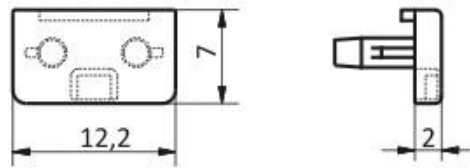

UWAGA: Zdjęcie poglądowe dla całej rodziny produktów.