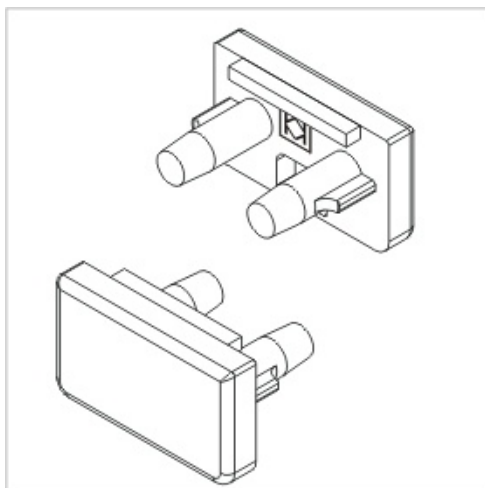

## Zaślepka Slim Czarny komplet 2 szt.

Kod ElektriKo: 64639 Kod Topmet: 64639

**UWAGA:** Zdjęcie poglądowe dla całej rodziny produktów.

2 szt. w opakowaniu

**UWAGA:** Zdjęcie poglądowe dla całej rodziny produktów.

**UWAGA:** Zdjęcie poglądowe dla całej rodziny produktów.

**UWAGA:** Zdjęcie poglądowe dla całej rodziny produktów.