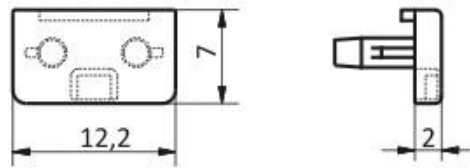

Zaślepka Slim Srebro komplet 2 szt.

Kod ElektriKo: 64640 Kod Topmet: 64640

UWAGA: Zdjęcie poglądowe dla całej rodziny produktów.

2 szt. w opakowaniu

UWAGA: Zdjęcie poglądowe dla całej rodziny produktów.

UWAGA: Zdjęcie poglądowe dla całej rodziny produktów.