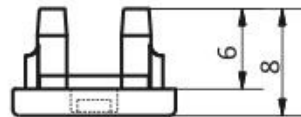

Zaślepka Slim Srebro komplet 2 szt.

Kod ElektriKo: 64640 Kod Topmet: 64640

UWAGA: Zdjęcie poglądowe dla całej rodziny produktów.

2 szt. w opakowaniu

UWAGA: Zdjęcie poglądowe dla całej rodziny produktów.

UWAGA: Zdjęcie poglądowe dla całej rodziny produktów.