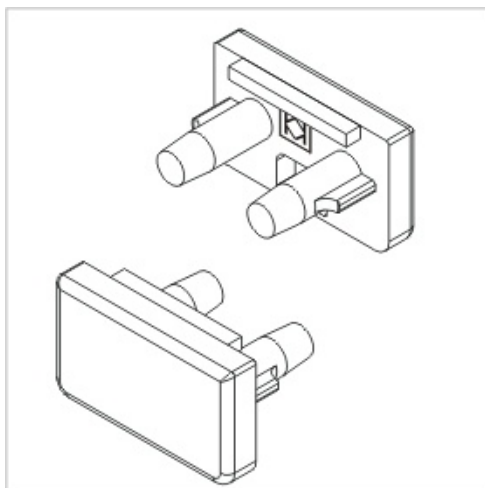

Zaślepka Slim Srebro komplet 2 szt.

Kod ElektriKo: 64640 Kod Topmet: 64640

UWAGA: Zdjęcie poglądowe dla całej rodziny produktów.

2 szt. w opakowaniu

UWAGA: Zdjęcie poglądowe dla całej rodziny produktów.

UWAGA: Zdjęcie poglądowe dla całej rodziny produktów.