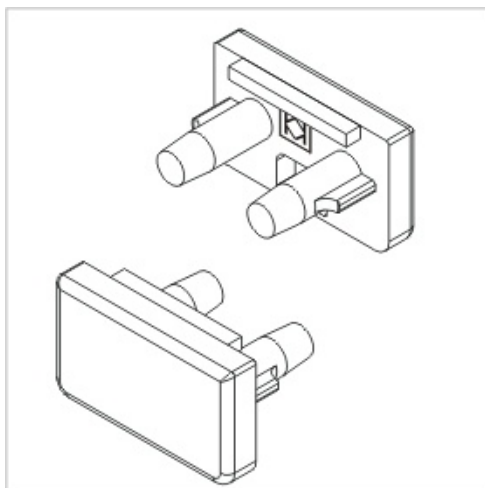

## Zaślepka Slim Szary komplet 2 szt.

Kod ElektriKo: 64641 Kod Topmet: 64641

**UWAGA:** Zdjęcie poglądowe dla całej rodziny produktów.

2 szt. w opakowaniu

**UWAGA:** Zdjęcie poglądowe dla całej rodziny produktów.

**UWAGA:** Zdjęcie poglądowe dla całej rodziny produktów.

**UWAGA:** Zdjęcie poglądowe dla całej rodziny produktów.