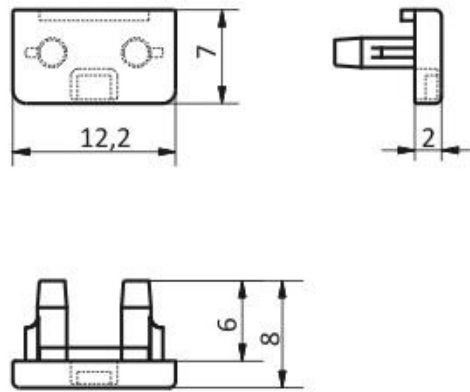

UWAGA: Zdjęcie poglądowe dla całej rodziny produktów.