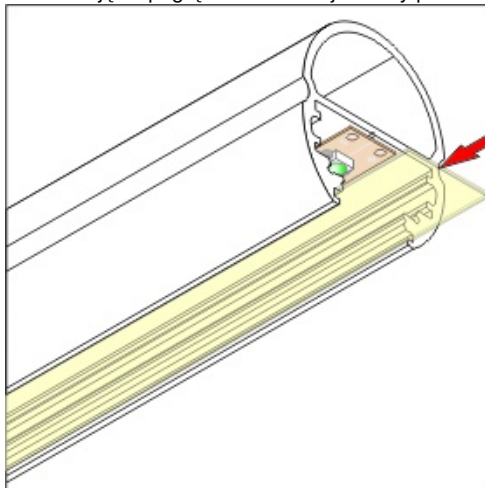

UWAGA: Zdjęcie poglądowe dla całej rodziny produktów.