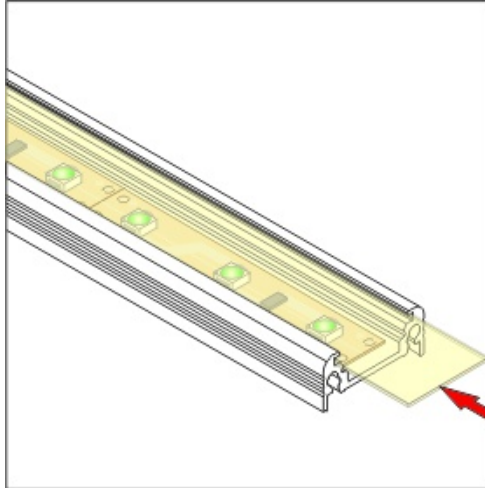

UWAGA: Zdjęcie poglądowe dla całej rodziny produktów.

UWAGA: Zdjęcie poglądowe dla całej rodziny produktów.