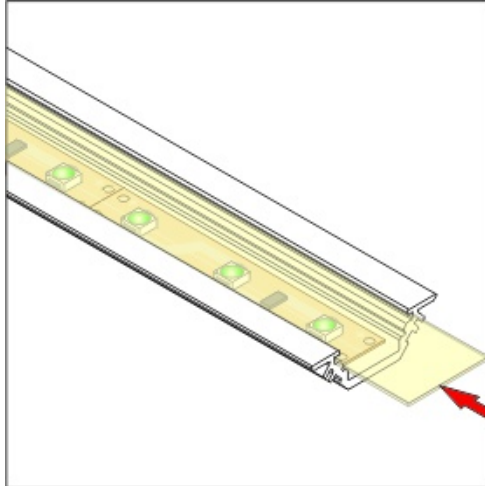

Klosz Wsuwany B 1000 Mleczny

Kod ElektriKo: 64681 Kod Topmet: 64681

UWAGA: Zdjęcie poglądowe dla całej rodziny produktów.

Dane techniczne:

- Długość 1000 mm
- Kolor mleczny
- Długość 1000 mm
- Kolor mleczny

UWAGA: Zdjęcie poglądowe dla całej rodziny produktów.

UWAGA: Zdjęcie poglądowe dla całej rodziny produktów.

UWAGA: Zdjęcie poglądowe dla całej rodziny produktów.

UWAGA: Zdjęcie poglądowe dla całej rodziny produktów.