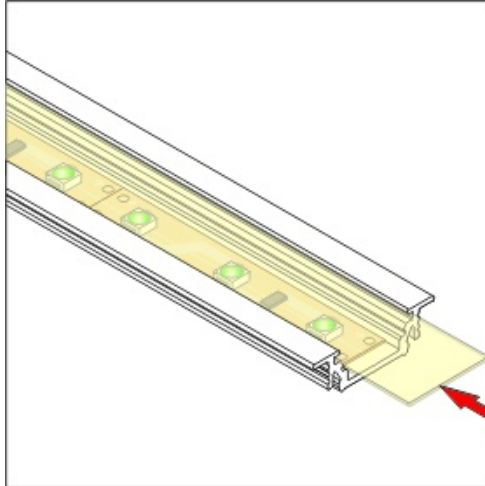

UWAGA: Zdjęcie poglądowe dla całej rodziny produktów.