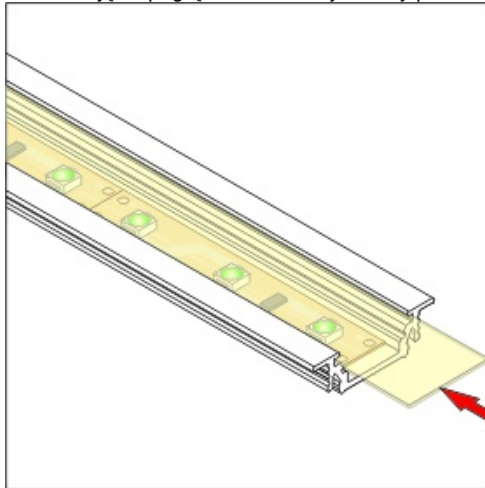

Klosz Wsuwany B 1000 Szron

Kod ElektriKo: 64682 Kod Topmet: 64682

UWAGA: Zdjęcie poglądowe dla całej rodziny produktów.

Dane techniczne:

- Długość 1000 mm
- Kolor szron
- Długość 1000 mm
- Kolor szron

UWAGA: Zdjęcie poglądowe dla całej rodziny produktów.

UWAGA: Zdjęcie poglądowe dla całej rodziny produktów.

UWAGA: Zdjęcie poglądowe dla całej rodziny produktów.

UWAGA: Zdjęcie poglądowe dla całej rodziny produktów.

UWAGA: Zdjęcie poglądowe dla całej rodziny produktów.