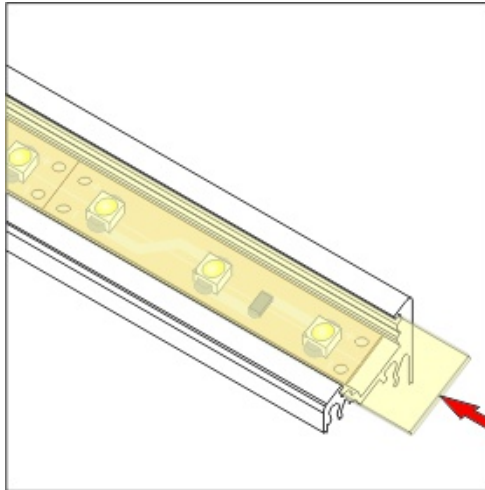

UWAGA: Zdjęcie poglądowe dla całej rodziny produktów.

UWAGA: Zdjęcie poglądowe dla całej rodziny produktów.

UWAGA: Zdjęcie poglądowe dla całej rodziny produktów.