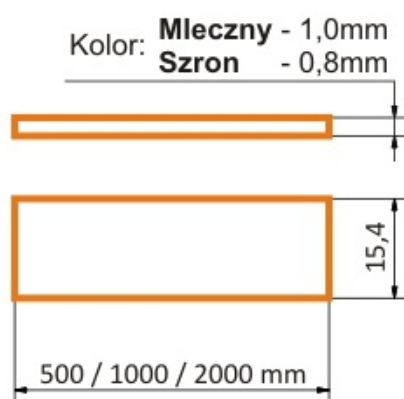

UWAGA: Zdjęcie poglądowe dla całej rodziny produktów.