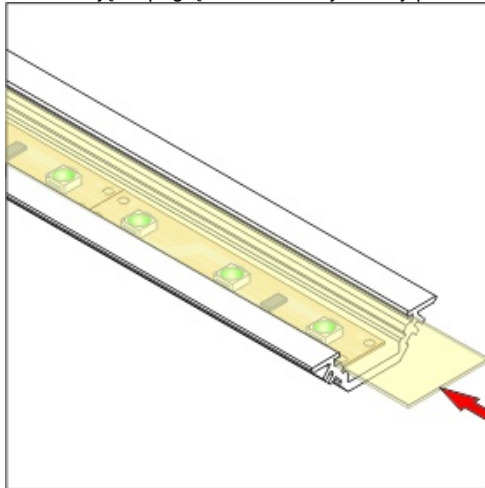

UWAGA: Zdjęcie poglądowe dla całej rodziny produktów.