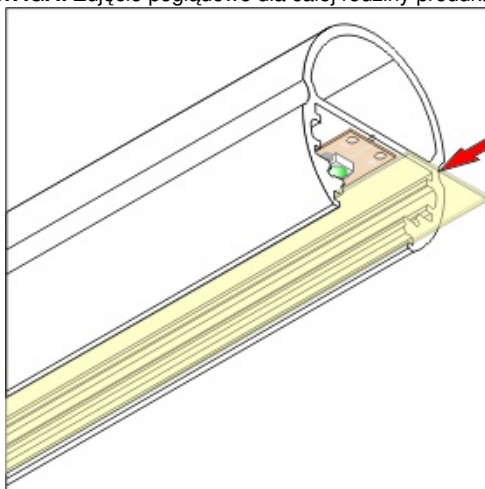

UWAGA: Zdjęcie poglądowe dla całej rodziny produktów.