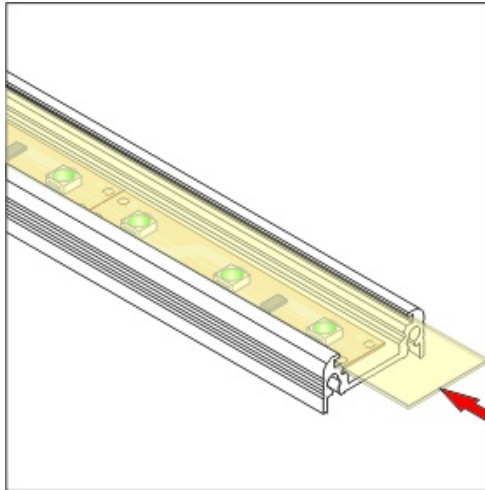

UWAGA: Zdjęcie poglądowe dla całej rodziny produktów.

UWAGA: Zdjęcie poglądowe dla całej rodziny produktów.