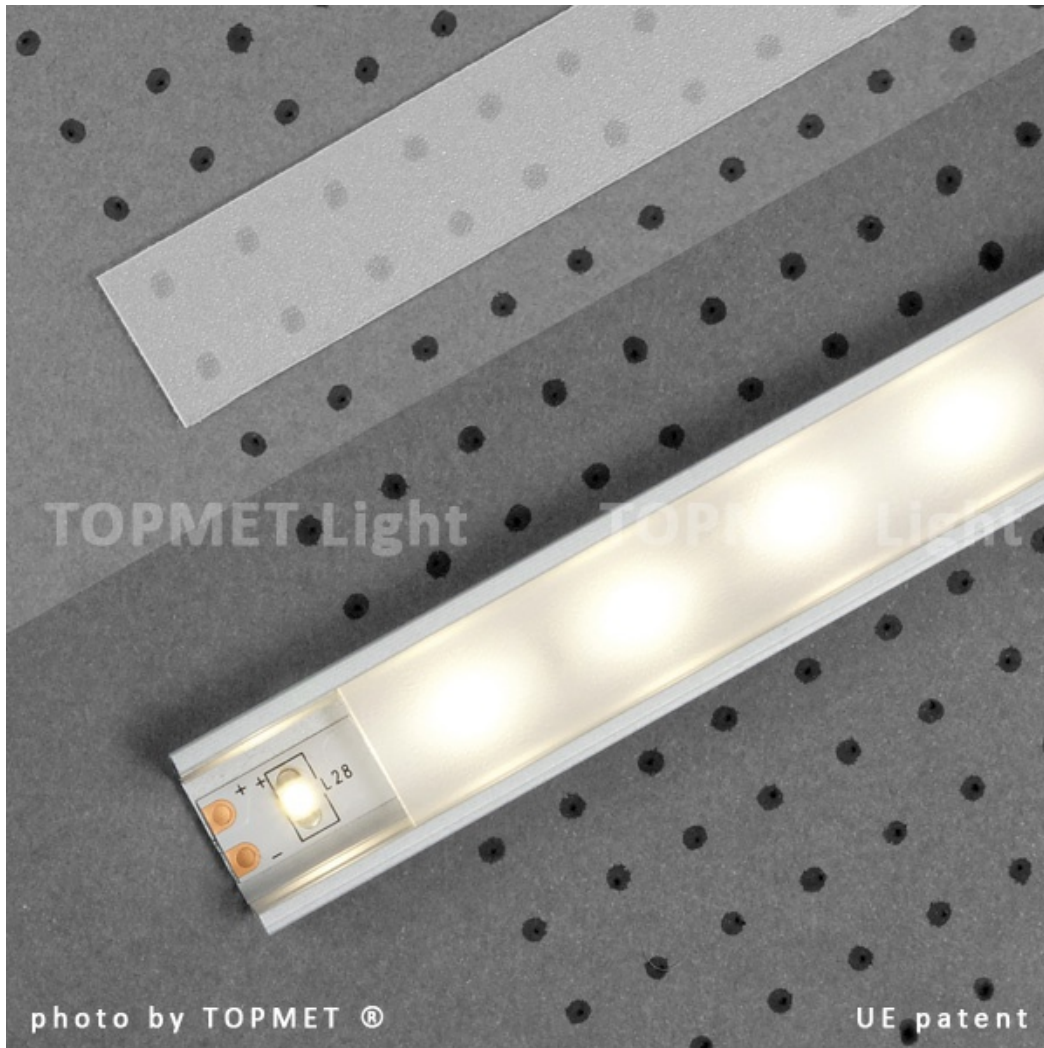

Klosz Wsuwany B 1000 Transparentny, komplet 10szt x 1mb

Kod ElektriKo: 64683 Kod Topmet: 64683

UWAGA: Zdjęcie poglądowe dla całej rodziny produktów.

Dane techniczne:

- Długość 1000 mm
- Kolor transparentny
- Długość 1000 mm
- Kolor transparentny