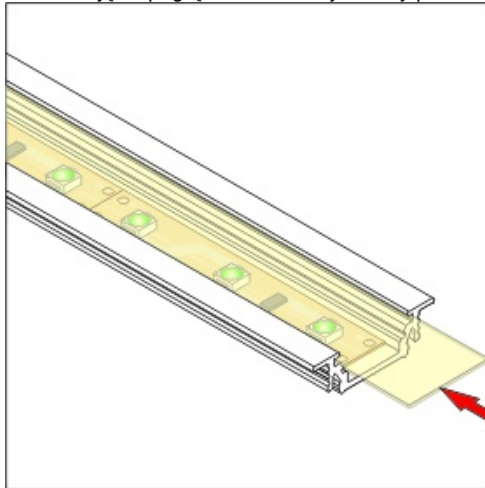

UWAGA: Zdjęcie poglądowe dla całej rodziny produktów.