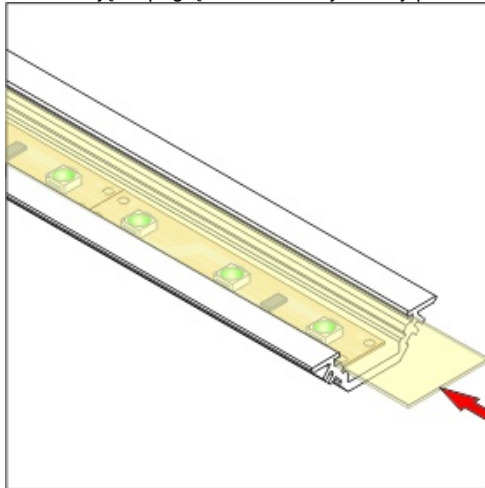

Klosz Wsuwany B 1000 Transparentny, komplet 10szt x 1mb

Kod ElektriKo: 64683 Kod Topmet: 64683

UWAGA: Zdjęcie poglądowe dla całej rodziny produktów.

Dane techniczne:

- Długość 1000 mm
- Kolor transparentny
- Długość 1000 mm
- Kolor transparentny

UWAGA: Zdjęcie poglądowe dla całej rodziny produktów.

UWAGA: Zdjęcie poglądowe dla całej rodziny produktów.

UWAGA: Zdjęcie poglądowe dla całej rodziny produktów.

UWAGA: Zdjęcie poglądowe dla całej rodziny produktów.