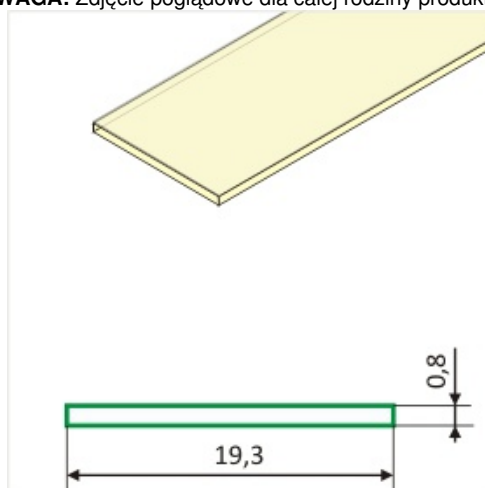

Klosz Wsuwany E 1000 Mleczny

Kod ElektriKo: 64733 Kod Topmet: 64733

UWAGA: Zdjęcie poglądowe dla całej rodziny produktów.

Dane techniczne:

- Kolor **mleczny**
- Długość **1000 mm**
- Kolor **mleczny**
- Długość **1000 mm**

Klosz E wsuwany do profili GROOVE14, CORNER14, SURFACE14

UWAGA: Zdjęcie poglądowe dla całej rodziny produktów.

UWAGA: Zdjęcie poglądowe dla całej rodziny produktów.

UWAGA: Zdjęcie poglądowe dla całej rodziny produktów.