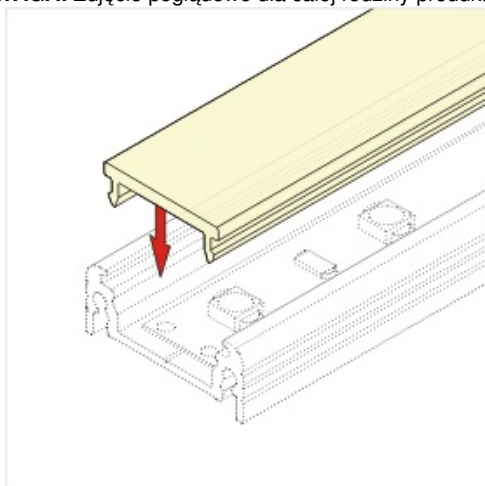

UWAGA: Zdjęcie poglądowe dla całej rodziny produktów.