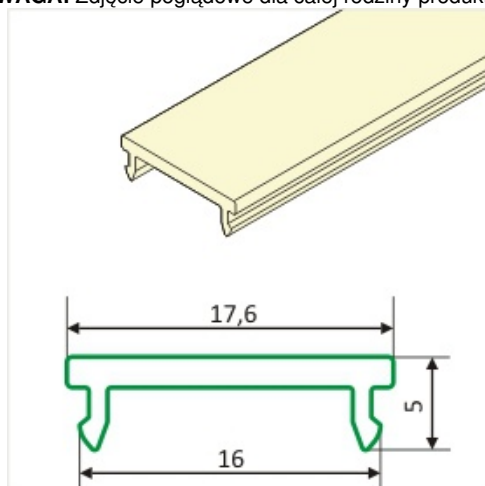

# Klosz Klik F 1000 Mleczny

Kod ElektriKo: 64784 Kod Topmet: 64784

**UWAGA:** Zdjęcie poglądowe dla całej rodziny produktów.

## Dane techniczne:

- Długość **1000 mm**
- Kolor **mleczny**
- Długość **1000 mm**
- Kolor **mleczny**

Klosz F klik do profili GROOVE14, CORNER14, SURFACE14

**UWAGA:** Zdjęcie poglądowe dla całej rodziny produktów.