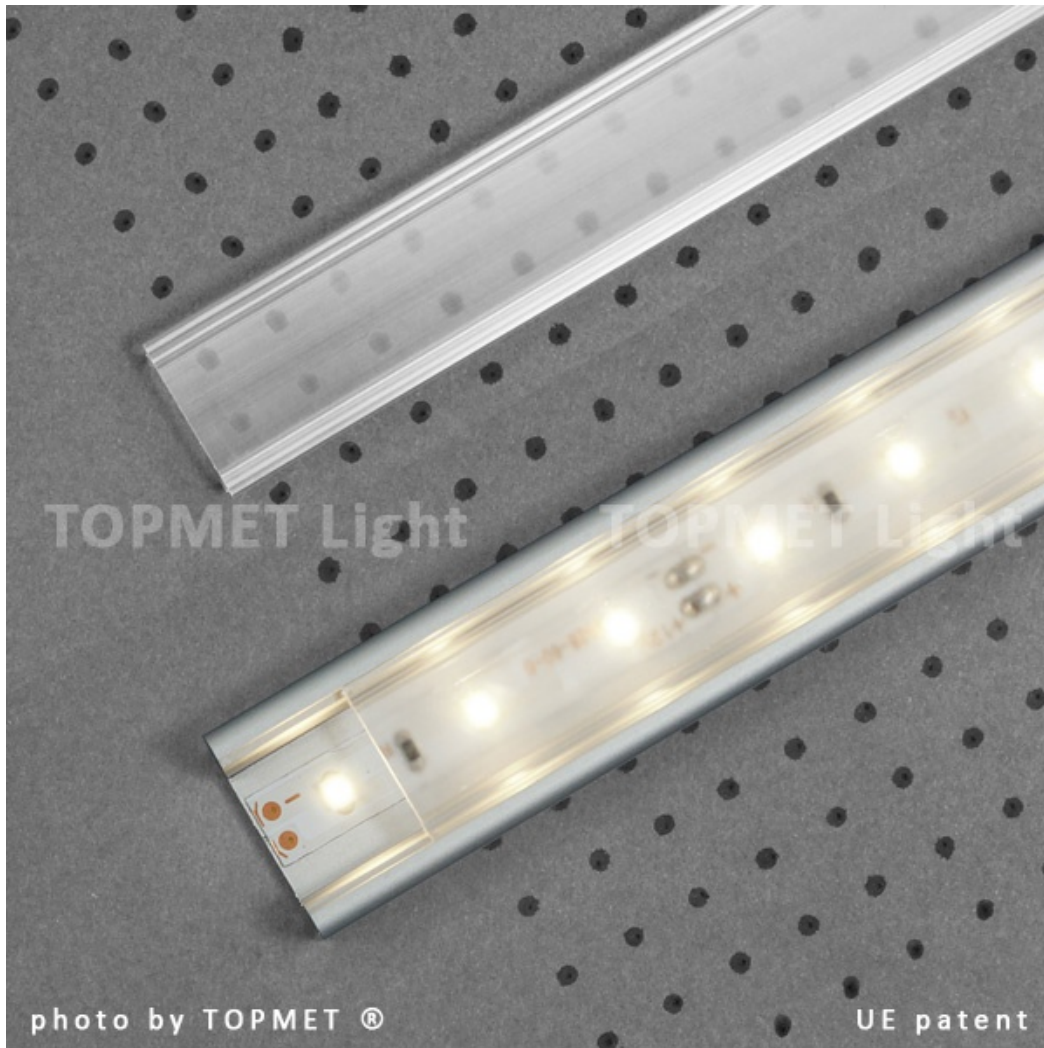

# Klosz Klik F 1000 Mleczny

Kod ElektriKo: 64784 Kod Topmet: 64784

**UWAGA:** Zdjęcie poglądowe dla całej rodziny produktów.

## Dane techniczne:

- Długość **1000 mm**
- Kolor **mleczny**
- Długość **1000 mm**
- Kolor **mleczny**

Klosz F klik do profili GROOVE14, CORNER14, SURFACE14

**UWAGA:** Zdjęcie poglądowe dla całej rodziny produktów.