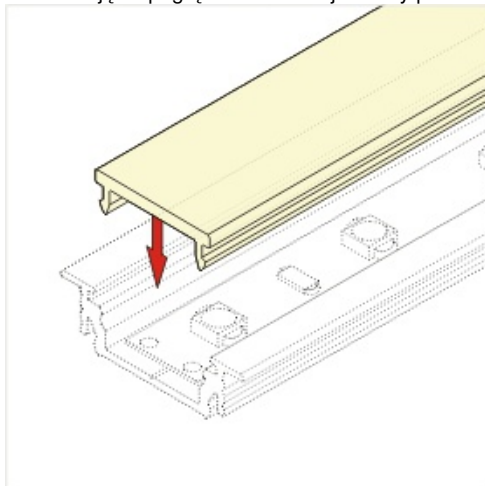

UWAGA: Zdjęcie poglądowe dla całej rodziny produktów.