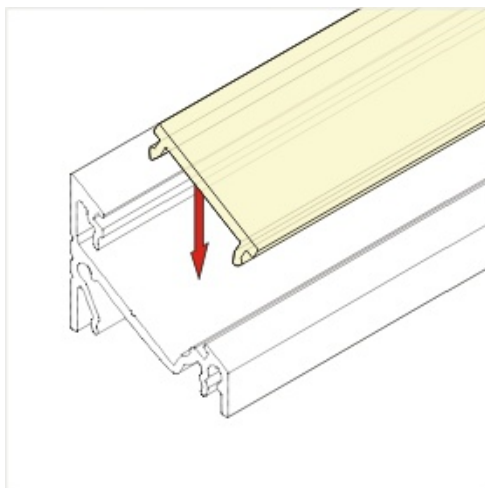

UWAGA: Zdjęcie poglądowe dla całej rodziny produktów.

UWAGA: Zdjęcie poglądowe dla całej rodziny produktów.

UWAGA: Zdjęcie poglądowe dla całej rodziny produktów.